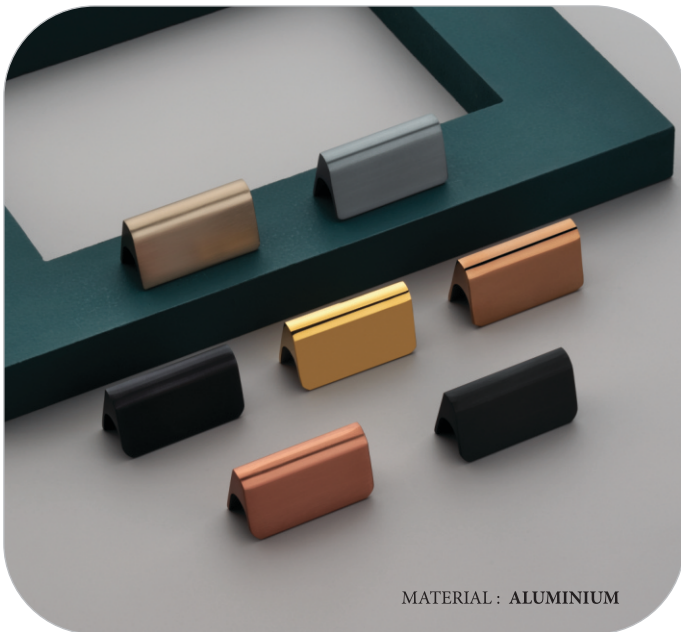

PVD : 200/-

MATERIAL : ALUMINIUM

KB-52

Finish : *Rose Gold, Black, C.P. SS. Anodize, Gold, Gray, Sand Black*

SIZE : 32

PRICE : 70/-

PVD : 144/-

MATERIAL : ALUMINIUM