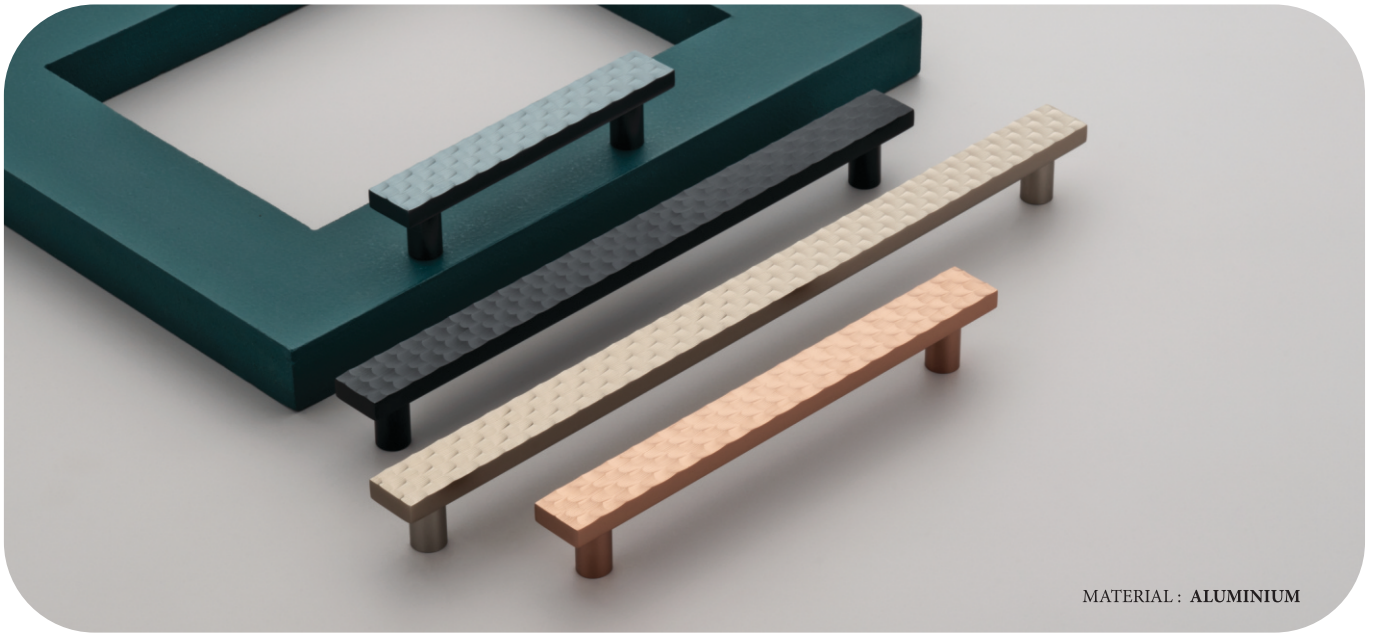

MATERIAL : ALUMINIUM

AL-303

Finish : *Rose Gold, Black, Satin, Gray*

SIZE :	96	160	224	288	448	576	896	1152
PRICE :	280/-	380/-	486/-	586/-	850/-	-	-	-