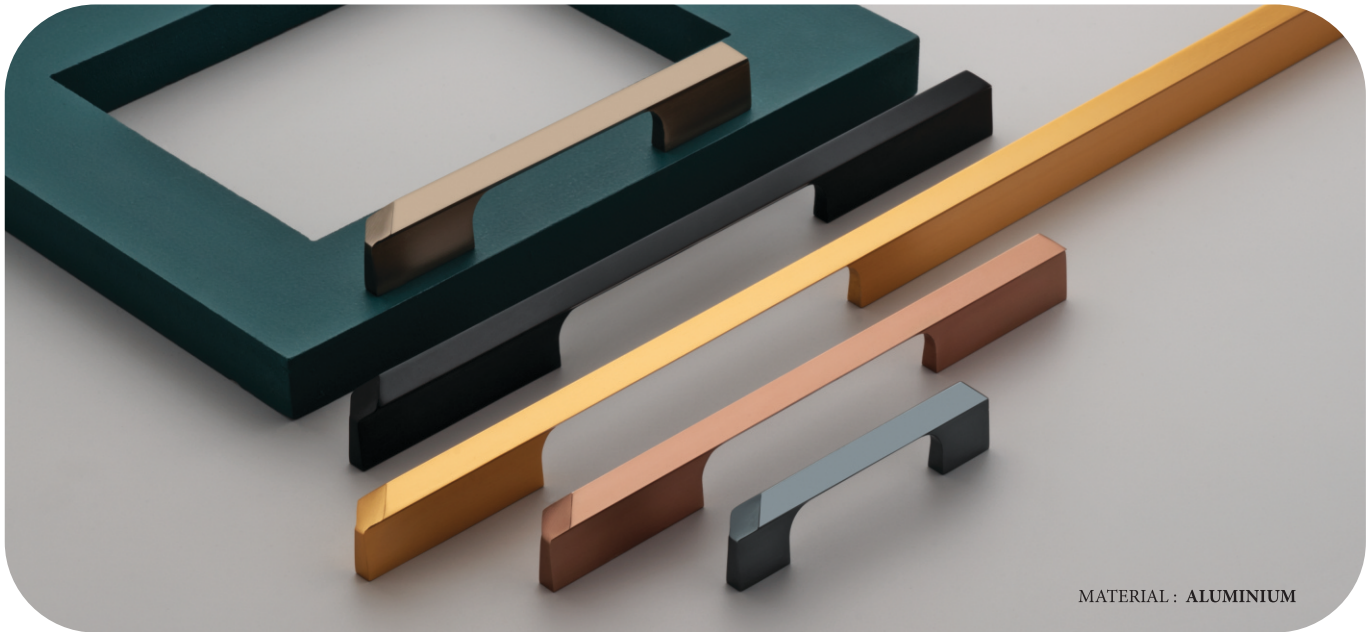

SIZE :	96	160	224	288	448	576	896	1152
PRICE :	264/-	370/-	482/-	590/-	868/-	1096/-	1958/-	2682/-

MATERIAL : ALUMINIUM

AL-61

Finish : *Rose Gold, Black, C.P, SS. Anodize, Gold, Gray*

SIZE :	96	160	224	288	448	576	896	1152
PRICE :	-	344/-	454/-	562/-	840/-	1068/-	1930/-	2654/-