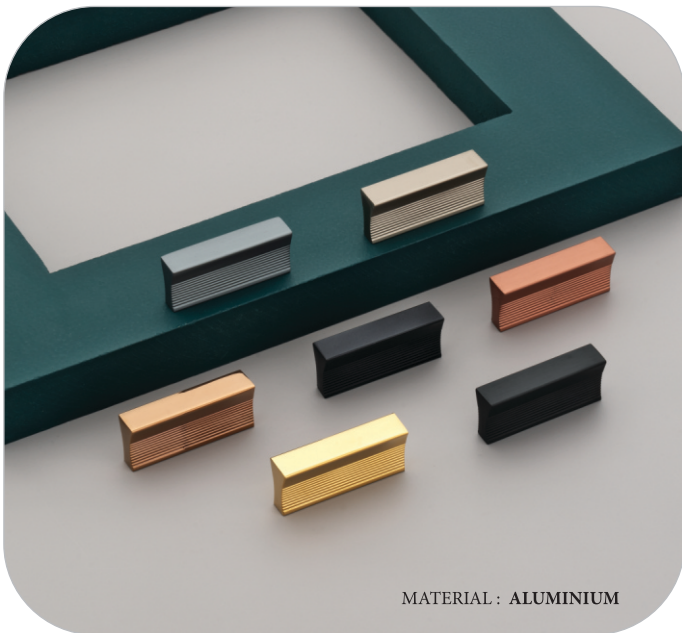

MATERIAL : ALUMINIUM

KB-18

Finish : *Rose Gold, Black, C.P, SS. Anodize, Gold, Gray, Sand Black*

SIZE : 32

PRICE : 66/-

PVD : 144/-