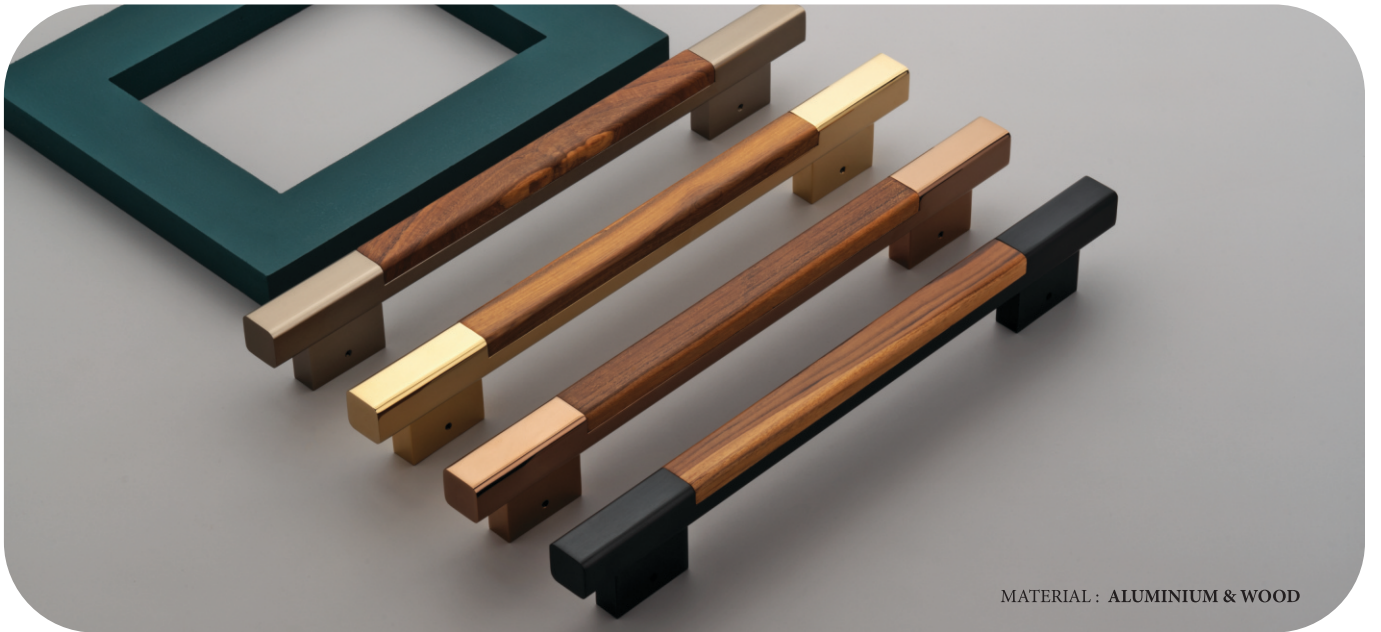

SIZE :	250	300	450	600	900	1200
PRICE : (Per Set)	3250/-	3550/-	4650/-	5850/-	8800/-	-

MATERIAL : ALUMINIUM & WOOD

DH-21

Finish : *Black, SS. Anodize, Pvd Gold, Pvd Rose Gold*

SIZE :	250	300	450	600	900	1200
PRICE : (Per Set)	-	4700/-	6000/-	7400/-	10800/-	-
PVD :	-	6800	8900	11200	16900	-

MATERIAL : ALUMINIUM & WOOD

DH-22

Finish : *Black, SS. Anodize, Pvd Gold, Pvd Rose Gold*

SIZE :	250	300	450	600	900	1200
PRICE : (Per Set)	-	4700/-	5900/-	7200/-	10400/-	-
PVD :	-	6800	8800	11000	16300	-