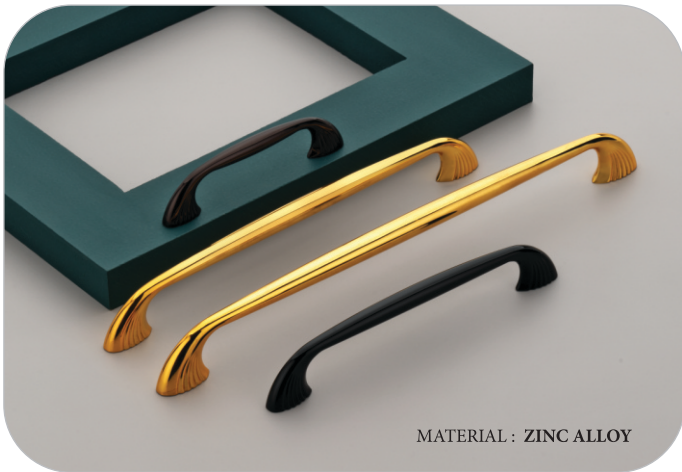

Finish : *Satin/Black, Copper/Black, Gold/Black, Black/Satin*

SIZE :	96	128	160	224	288
PRICE :	216/-	296/-	343/-	495/-	600/-

NO-1001-2PC

Finish : *Copper/Black, Gold/Black, A.B/Black, Black/Satin*

SIZE :	96	128	160	224	288
PRICE :	183/-	250/-	310/-	441/-	568/-

NO-1002

Finish : *Satin, Black, Copper, C.P, A/B*

SIZE :	96	128	160	224	288
PRICE :	142/-	173/-	225/-	340/-	454/-

NO-1003

Finish : *Satin, Black, Copper, C.P, A/B*

SIZE :	96	128	160	224	288
PRICE :	136/-	191/-	230/-	348/-	475/-

NO-1004

Finish : *Satin, Black, Copper, C.P, A/B*

SIZE :	96	160	224	288	
PRICE :	116/-	212/-	320/-	415/-	

NO-1005

Finish : *Satin, Black, Copper, C.P, A/B*

SIZE :	96	160	224	288	400
PRICE :	142/-	214/-	299/-	430/-	596/-