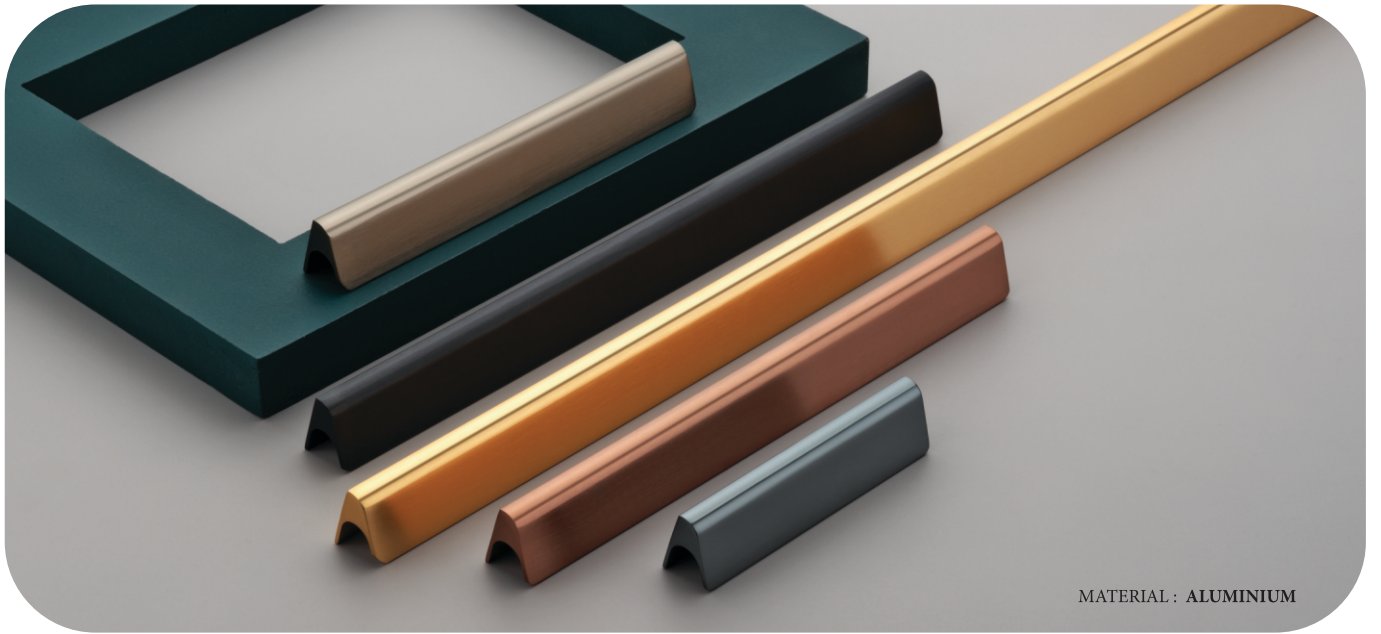

MATERIAL : ALUMINIUM

AL-52

Finish : *Rose Gold, Black, C.P, SS. Anodize, Gold, Gray*

SIZE :	96	160	224	288	448	576	896	1152
PRICE :	144/-	218/-	294/-	368/-	558/-	714/-	1394/-	1970/-