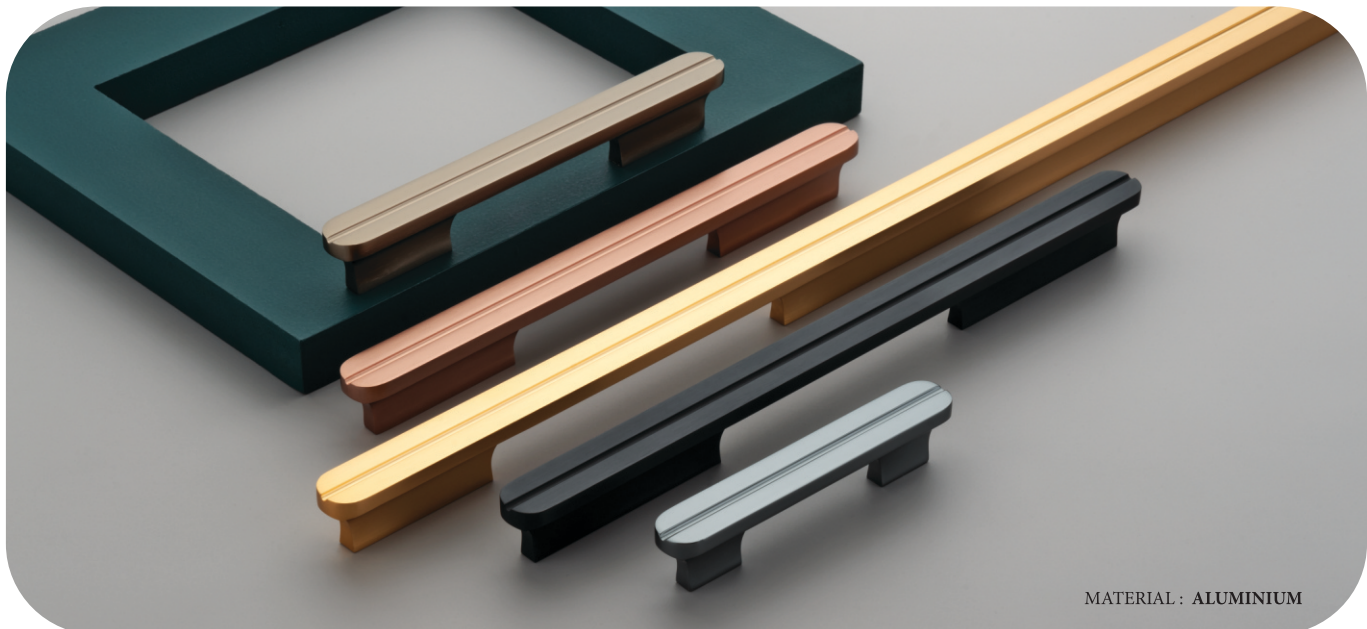

MATERIAL : ALUMINIUM

AL-75

Finish : *Rose Gold, Black, C.P. SS. Anodize, Gold, Gray*

SIZE :	96	160	224	288	448	576	896	1152
PRICE :	294/-	414/-	540/-	660/-	972/-	1230/-	2164/-	2950/-