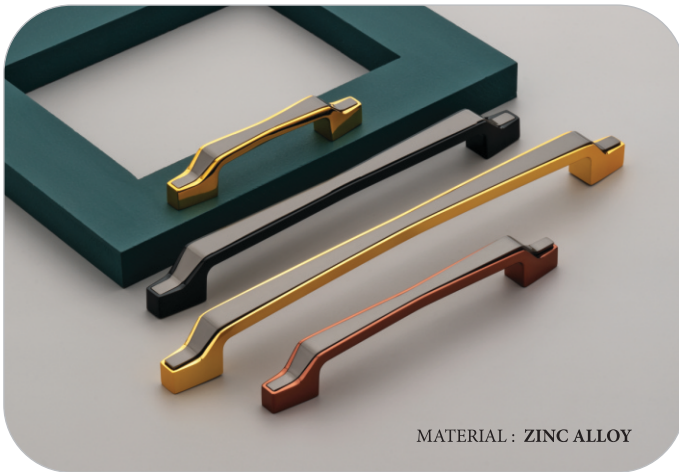

NO-610

Finish : *Rose Gold, China Black, Gold*

SIZE :	96	160	224	288
PRICE :	142/-	242/-	375/-	475/-

MATERIAL : ZINC ALLOY

NO-613 F/H

Finish : *Satin, Rambo, C.P*

SIZE :	96	128	160	
PRICE :	138/-	195/-	260/-	

MATERIAL : ZINC ALLOY

NO-620

Finish : *Gold/China Black Matt, Rose Gold/B.Satin, Rambo/Activa, Rose Gold, C.P/Satin*

SIZE :	96	160	224	288
PRICE :	235/-	372/-	530/-	670/-

NO-622

Finish : *Rose Gold/Cubic, China Black/Gold Matt, Rambo/B.Satin, Rose Gold/Satin*

SIZE :	96	160	224	288
PRICE :	227/-	352/-	505/-	670/-

NO-623

Finish : *C.P/Satin, Rambo/B.Satin, China Black Matt/Gold, Rose Gold/China Black Matt*

SIZE :	96	160	224	288
	235/-	360/-	498/-	590/-

NOKIA-2PC