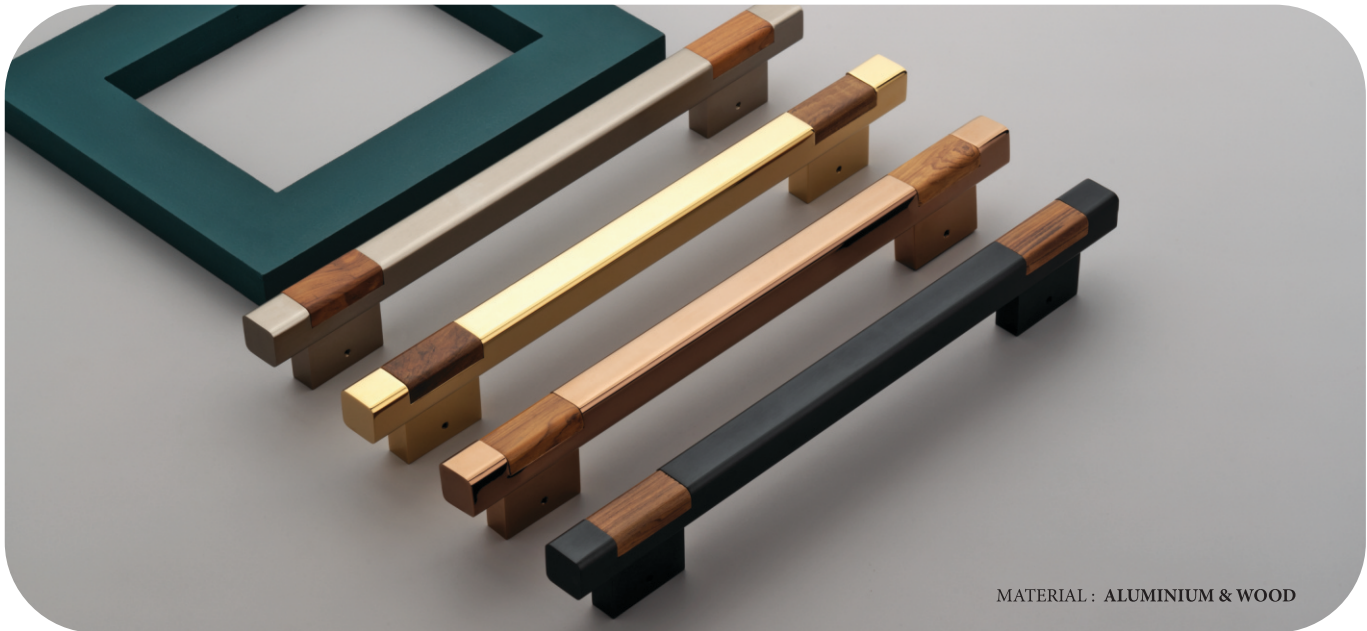

SIZE :	250	300	450	600	900	1200
PRICE : (Per Set)	3250/-	3550/-	4650/-	5850/-	8800/-	-

MATERIAL : ALUMINIUM & WOOD

DH-21

Finish : *Black, SS. Anodize, Pvd Gold, Pvd Rose Gold*

SIZE :	250	300	450	600	900	1200
PRICE : (Per Set)	-	4700/-	6000/-	7400/-	10800/-	-
PVD :	-	6800	8900	11200	16900	-