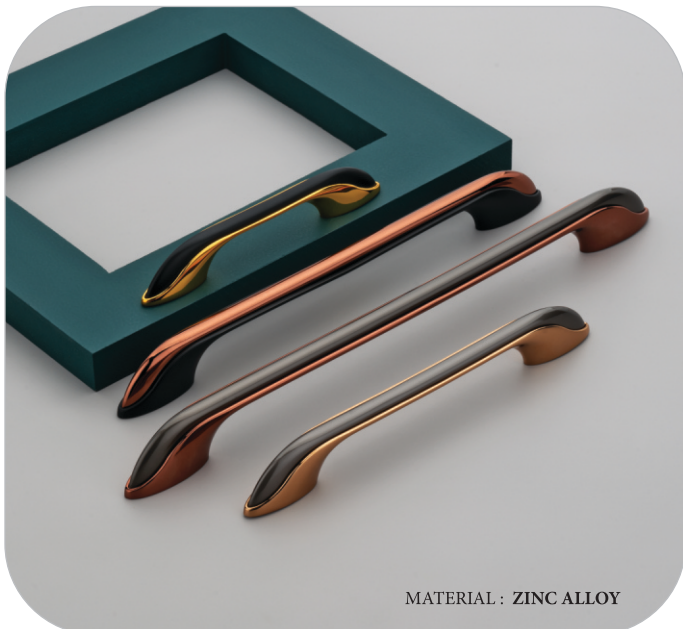

NO-7078

Finish : *Black/A.B ,C.P/Satin, Copper/Black, Black Gray*

SIZE :	96	160	224	288
PRICE :	310/-	398/-	495/-	550/-

NO-7082 F/H

Finish : *A/B, Copper, Black*

SIZE :	96	128	160	224
PRICE :	185/-	236/-	295/-	-

MATERIAL : ZINC ALLOY

PARROT

Finish : *Gold/China Black Matt, C.P/Satin, Rambo B.satin*

SIZE :	96	160	224	288
PRICE :	242/-	370/-	490/-	615/-

MATERIAL : ZINC ALLOY

GERMAN

Finish : *C.P ,Rose Gold, Rambo, Satin*

SIZE :	96	160	224	288
PRICE :	150/-	242/-	340/-	430/-

MATERIAL : ZINC ALLOY

VITORA

Finish : *Rose Gold/China Black Matt, China Black Matt/
Rose Gold, Rose Gold/B.Satin, Rambo/B.Satin*

SIZE :	96	160	224	288
PRICE :	225/-	360/-	498/-	640/-