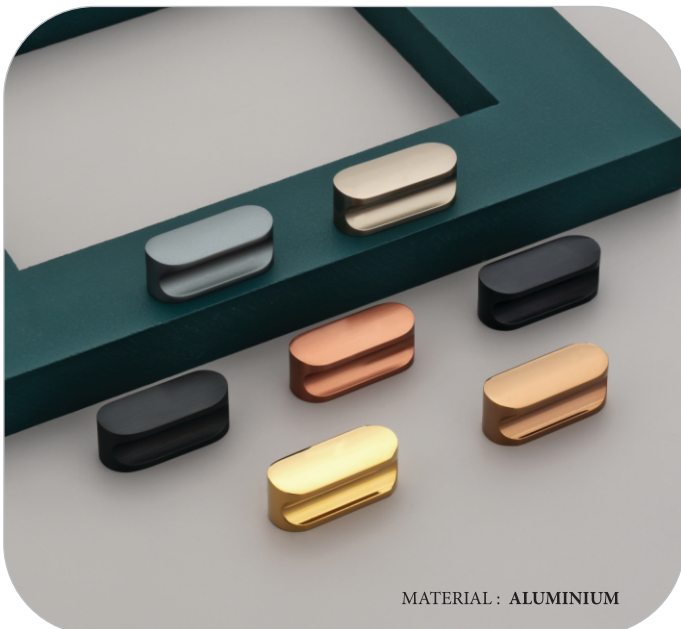

PVD : 200/-

MATERIAL : ALUMINIUM

KB-52

Finish : *Rose Gold, Black, C.P. SS. Anodize, Gold, Gray, Sand Black*

SIZE : 32

PRICE : 70/-

PVD : 144/-

MATERIAL : ALUMINIUM