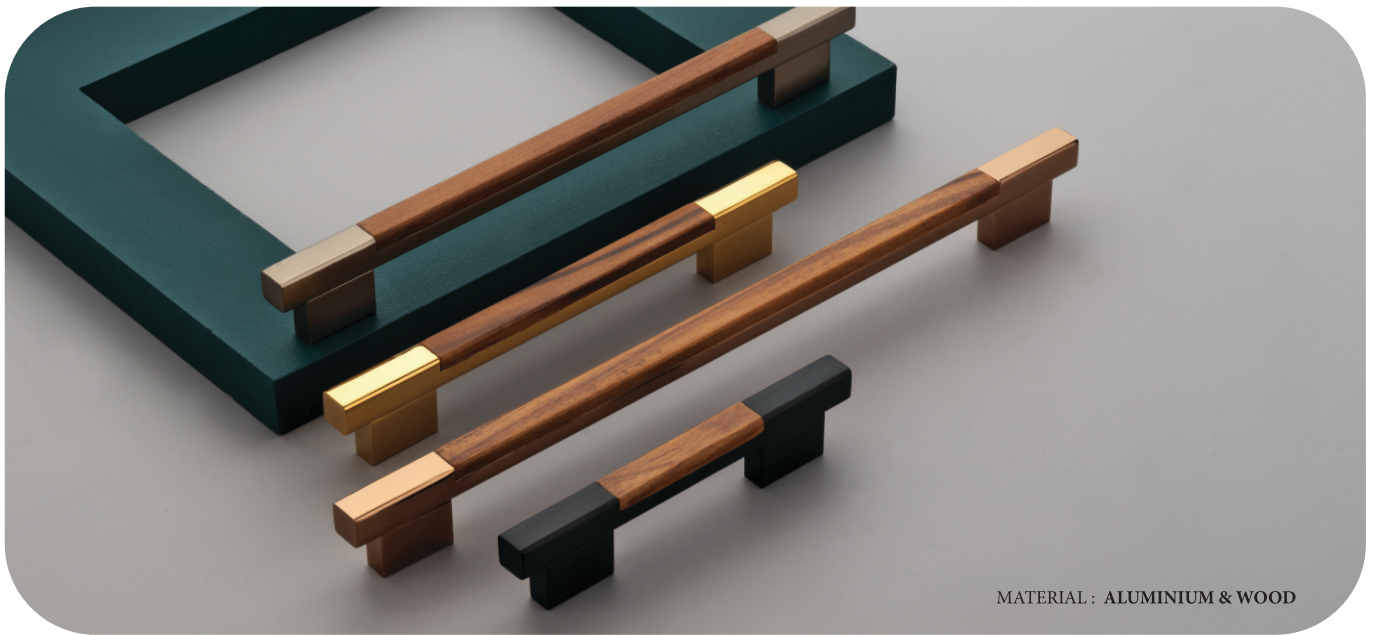

MATERIAL : ALUMINIUM & WOOD

AL-323

Finish : *Black, SS, Anodize, Pvd Gold, Pvd Rose Gold*

SIZE :	96	160	224	288	448	576	896	1152
PRICE :	540/-	694/-	856/-	1010/-	1410/-	1740/-	-	-
PVD :	860/-	1100/-	1354/-	1596/-	2224/-	2740/-	-	-