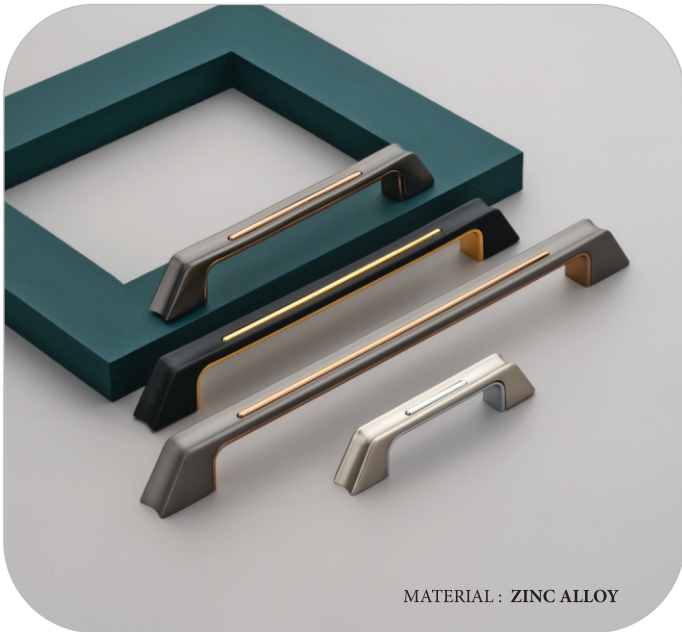

MATERIAL : ZINC ALLOY

MO-435

FINISH :	C.P	Matt, A/B, Jet Black	Gray Matt	Pvd Rose Gold, Pvd Gold
PRICE :	2010/-	2100/-	2260/-	2557/-
8" PLATE :	2010	2100	2260	2557

ZINC ALLOY CABINET HANDLES

A Luxurious But Discreet Design
Built With Precious Elements That Convey
And Evoke Pleasant Sensations.

MATERIAL : ZINC ALLOY

NO-7062

Finish : *A/B, Rose Gold, Black*

SIZE :	96	160	224	288
PRICE :	215/-	385/-	565/-	-

MATERIAL : ZINC ALLOY

NO-7067
(CRYSTAL ZARI)

Finish : *A/B, Satin, Black, Gold*

SIZE :	96	160	224	288
PRICE :	180/-	280/-	405/-	540/-
ZARI :	213/-	310/-	440/-	560/-

MATERIAL : ZINC ALLOY

NO-7075

Finish : *Copper/Black, Black/A/B, A/B/Gold, Satin*

SIZE :	96	160	224	288
PRICE :	275/-	455/-	630/-	835/-

NO-7077

Finish : *C.P/Satin, Rose Gold/Gray, Gold/Black*

SIZE :	96	160	224	288
PRICE :	260/-	440/-	535/-	750/-