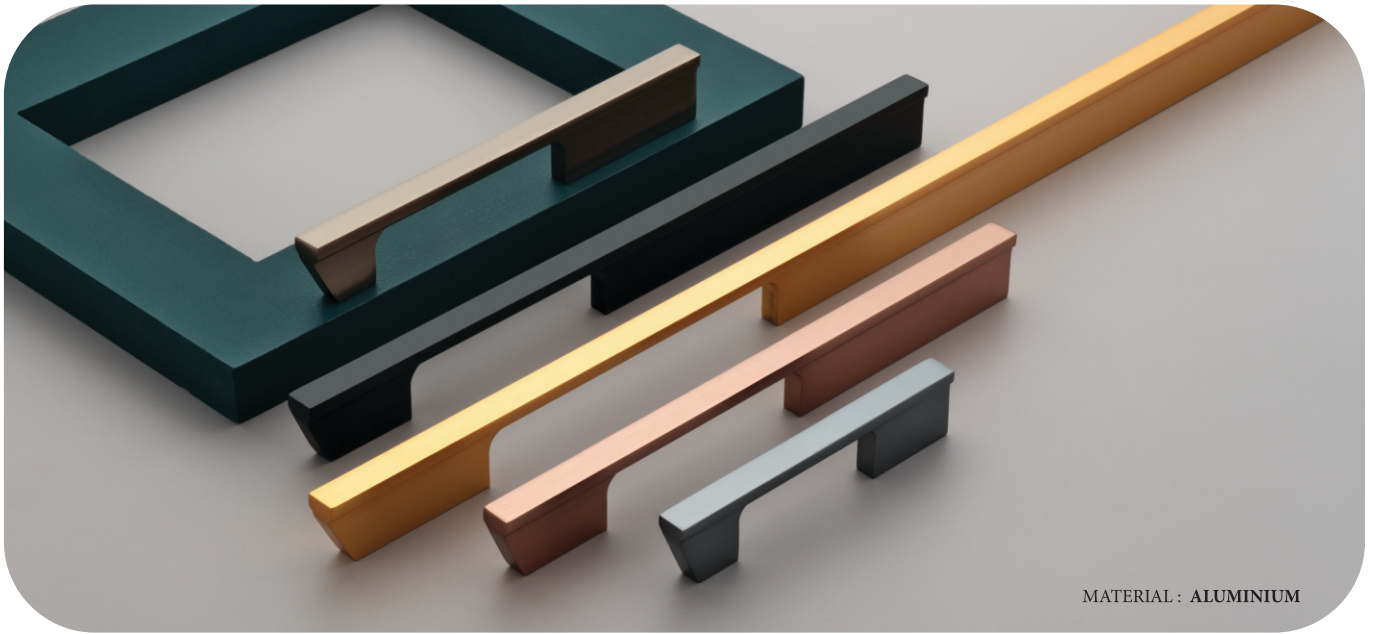

MATERIAL : ALUMINIUM

AL-60

Finish : *Rose Gold, Black, C.P, SS. Anodize, Gold, Gray*

SIZE :	96	160	224	288	448	576	896	1152
PRICE :	264/-	370/-	482/-	590/-	868/-	1096/-	1958/-	2682/-