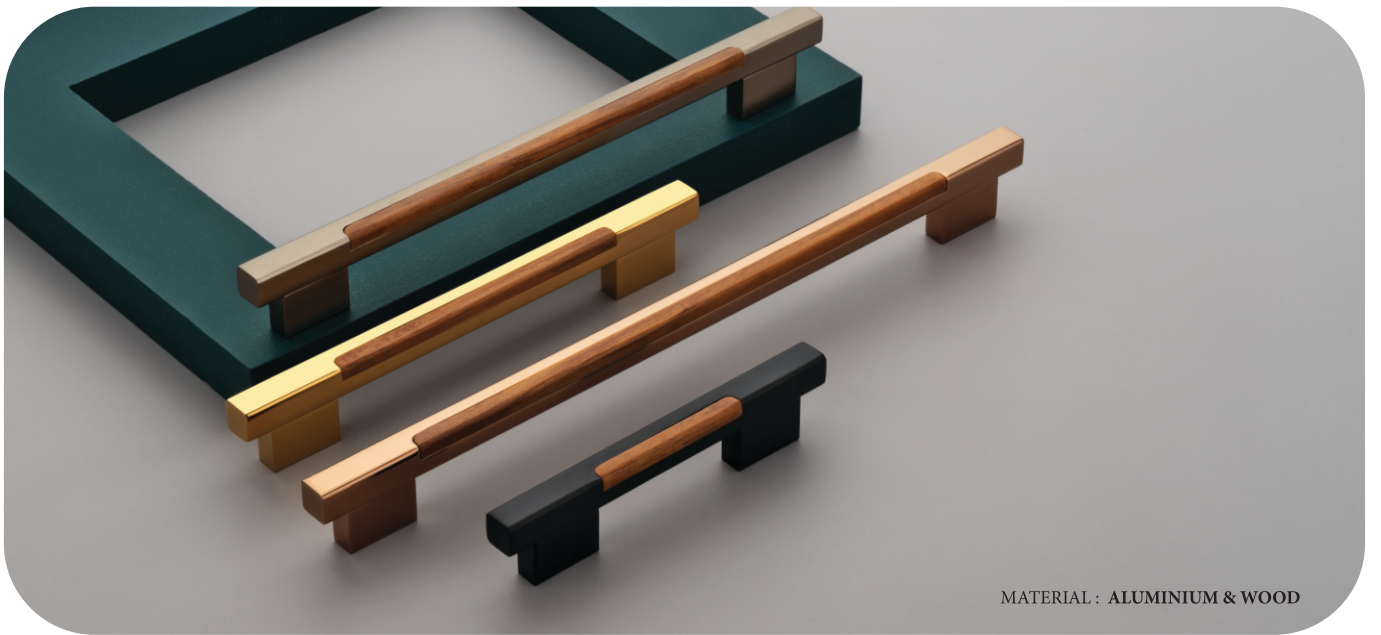

MATERIAL : ALUMINIUM & WOOD

AL-321

Finish : *Black, SS. Anodize, Pvd Gold, Pvd Rose Gold*

SIZE :	96	160	224	288	448	576	896	1152
PRICE :	540/-	694/-	856/-	1010/-	1410/-	1740/-	-	-
PVD :	860/-	1100/-	1354/-	1596/-	2224/-	2740/-	-	-