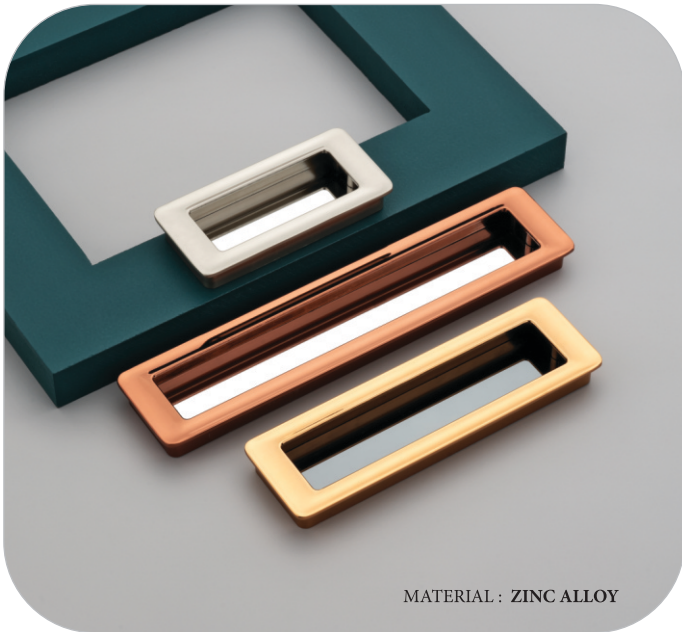

NO-1004

Finish : *Satin, Black, Copper, C.P, A/B*

SIZE :	96	160	224	288	
PRICE :	116/-	212/-	320/-	415/-	

NO-1005

Finish : *Satin, Black, Copper, C.P, A/B*

SIZE :	96	160	224	288	400
PRICE :	142/-	214/-	299/-	430/-	596/-

ZINC ALLOY COUNCIL HANDLES

Expression Of Absolute Simplicity,
The New Knob Metabolizes ,The Charm
AndDiscreet Elegance Of Contemporary Luxury.

MATERIAL : ZINC ALLOY

CH-701

Finish : *Satin, Rose Gold, Rambo*