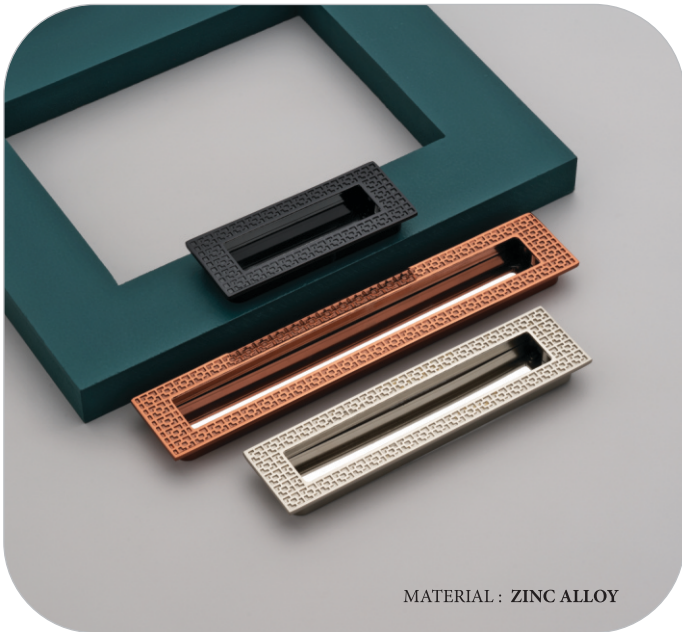

SIZE :	96	160	224	
PRICE :	262/-	415/-	545/-	

MATERIAL : ZINC ALLOY

CH-706

Finish : *Rambo, Rose Gold, Satin*

SIZE :	96	160	224	
PRICE :	270/-	406/-	536/-	

MATERIAL : ZINC ALLOY

CH-707

Finish : *Gold, Rose Gold, China Black*

SIZE :	96	160	224	
PRICE :	272/-	415/-	545/-	

MATERIAL : ZINC ALLOY

CH-708

Finish : *Rambo, Rose Gold, Satin, China Black*

SIZE :	96	160	224	
PRICE :	262/-	412/-	550/-	

MATERIAL : ZINC ALLOY

CH-710

Finish : *China Black, Rose Gold, Satin*

SIZE :	96	160	224	
PRICE :	258/-	406/-	540/-	

MATERIAL : ZINC ALLOY

CH-713

Finish : *Rose Gold, Rambo, B.Satin*

SIZE :	96	160	224	
PRICE :	275/-	406/-	555/-	

MATERIAL : ALUMINIUM

CH-4

Finish : *Rose Gold, Black, SS. Anodize, Gray, Gold, Cubic, C.P*