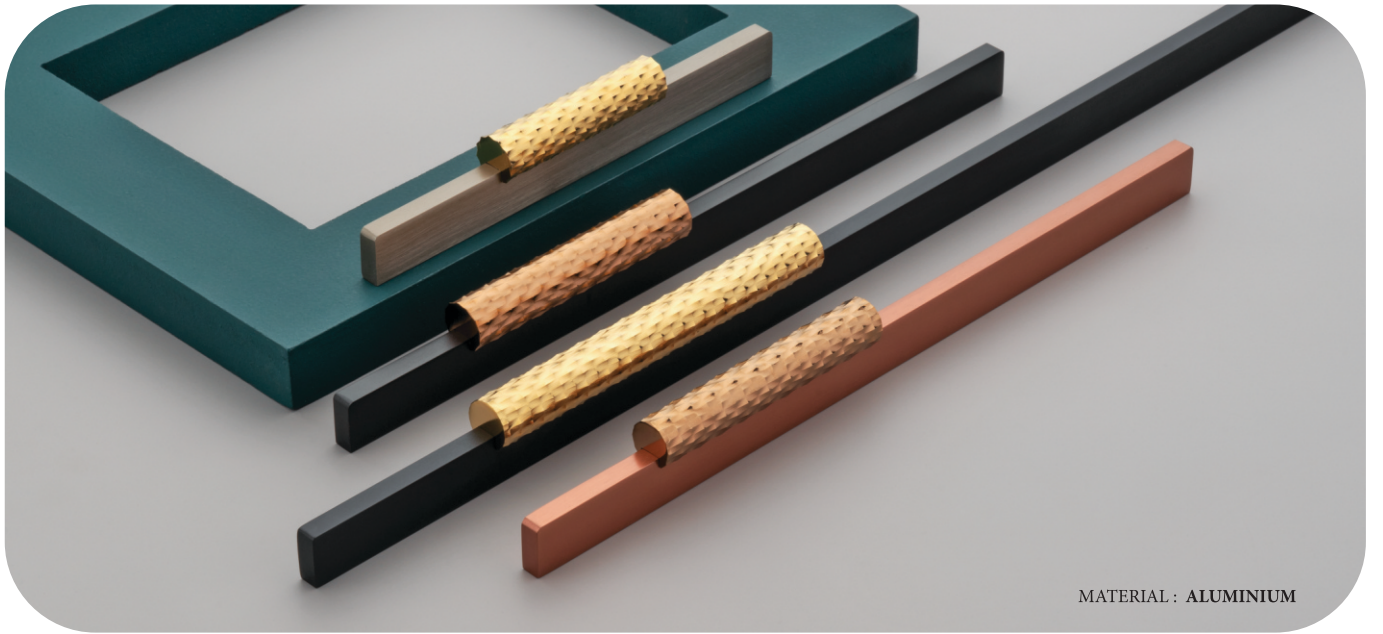

SIZE :	96	160	224	288	448	576	896	1152
PRICE :	194/-	274/-	358/-	438/-	646/-	818/-	1568/-	2204/-

MATERIAL : ALUMINIUM

AL-72

Finish : *Rose Gold, Black, C.P. SS. Anodize, Gold, Gray*

SIZE :	96	160	224	288	448	576	896	1152
PRICE :	-	290/-	380/-	468/-	694/-	880/-	1666/-	2332/-