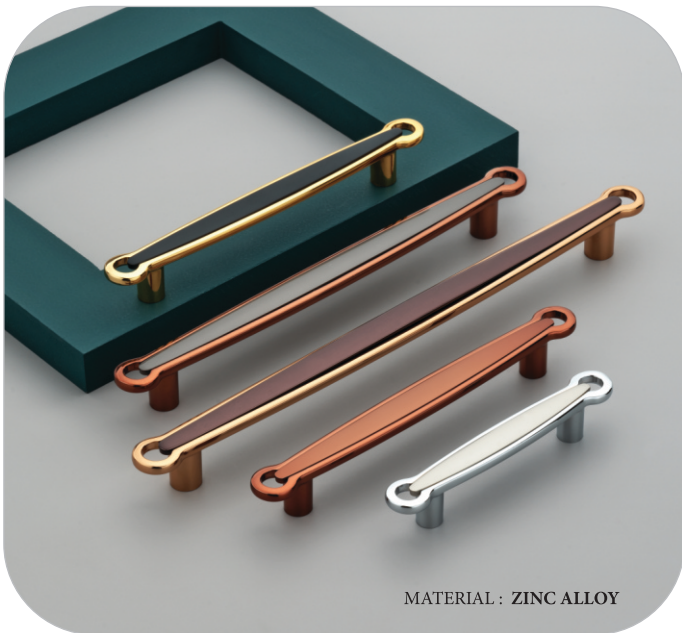

SIZE :	96	160	224	288
PRICE :	142/-	242/-	360/-	430/-

MATERIAL : ZINC ALLOY

NO-609

Finish : *Rose Gold, Rambo, China Black, Gold*

SIZE :	96	160	224	288
PRICE :	158/-	252/-	360/-	446/-

MATERIAL : ZINC ALLOY

NO-610

Finish : *Rose Gold, China Black, Gold*

SIZE :	96	160	224	288
PRICE :	142/-	242/-	375/-	475/-

MATERIAL : ZINC ALLOY

NO-613 F/H

Finish : *Satin, Rambo, C.P*

SIZE :	96	128	160	
PRICE :	138/-	195/-	260/-	

MATERIAL : ZINC ALLOY

NO-620

Finish : *Gold/China Black Matt, Rose Gold/B.Satin, Rambo/Activa, Rose Gold, C.P/Satin*

SIZE :	96	160	224	288
PRICE :	235/-	372/-	530/-	670/-

NO-622

Finish : *Rose Gold/Cubic, China Black/Gold Matt, Rambo/B.Satin, Rose Gold/Satin*