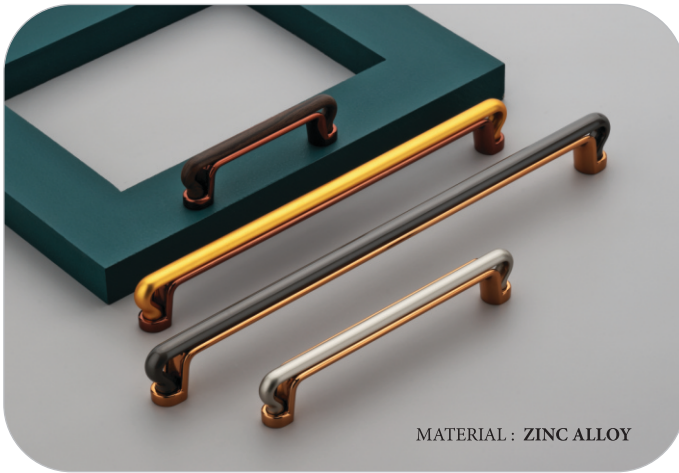

SIZE :	96	160	224	288
PRICE :	142/-	242/-	360/-	430/-

MATERIAL : ZINC ALLOY

NO-609

Finish : *Rose Gold, Rambo, China Black, Gold*

SIZE :	96	160	224	288
PRICE :	158/-	252/-	360/-	446/-

MATERIAL : ZINC ALLOY

NO-610

Finish : *Rose Gold, China Black, Gold*

SIZE :	96	160	224	288
PRICE :	142/-	242/-	375/-	475/-

MATERIAL : ZINC ALLOY

NO-613 F/H

Finish : *Satin, Rambo, C.P*

SIZE :	96	128	160	
PRICE :	138/-	195/-	260/-	

MATERIAL : ZINC ALLOY

NO-620

Finish : *Gold/China Black Matt, Rose Gold/B.Satin, Rambo/Activa, Rose Gold, C.P/Satin*

SIZE :	96	160	224	288
PRICE :	235/-	372/-	530/-	670/-

NO-622

Finish : *Rose Gold/Cubic, China Black/Gold Matt, Rambo/B.Satin, Rose Gold/Satin*