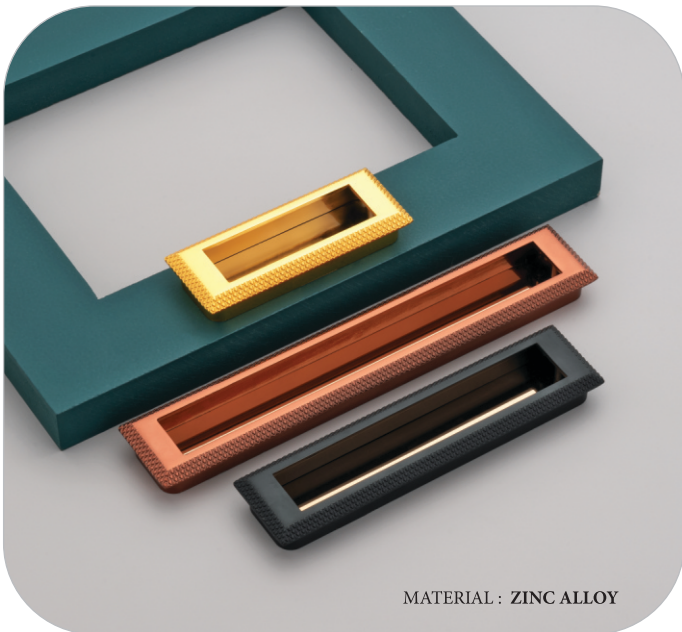

SIZE :	96	160	224	
PRICE :	272/-	406/-	535/-	

MATERIAL : ZINC ALLOY

CH-703

Finish : *Satin/C.P, Rambo/Cubic, Satin/B.Satin*

SIZE :	96	160	224	
PRICE :	330/-	486/-	630/-	

MATERIAL : ZINC ALLOY

CH-705

Finish : *Rambo Matt, China Black Matt, Coca Cola*

SIZE :	96	160	224	
PRICE :	262/-	415/-	545/-	

MATERIAL : ZINC ALLOY

CH-706

Finish : *Rambo, Rose Gold, Satin*

SIZE :	96	160	224	
PRICE :	270/-	406/-	536/-	

MATERIAL : ZINC ALLOY

CH-707

Finish : *Gold, Rose Gold, China Black*

SIZE :	96	160	224	
PRICE :	272/-	415/-	545/-	

MATERIAL : ZINC ALLOY

CH-708

Finish : *Rambo, Rose Gold, Satin, China Black*

SIZE :	96	160	224	
PRICE :	262/-	412/-	550/-	

MATERIAL : ZINC ALLOY

CH-710

Finish : *China Black, Rose Gold, Satin*