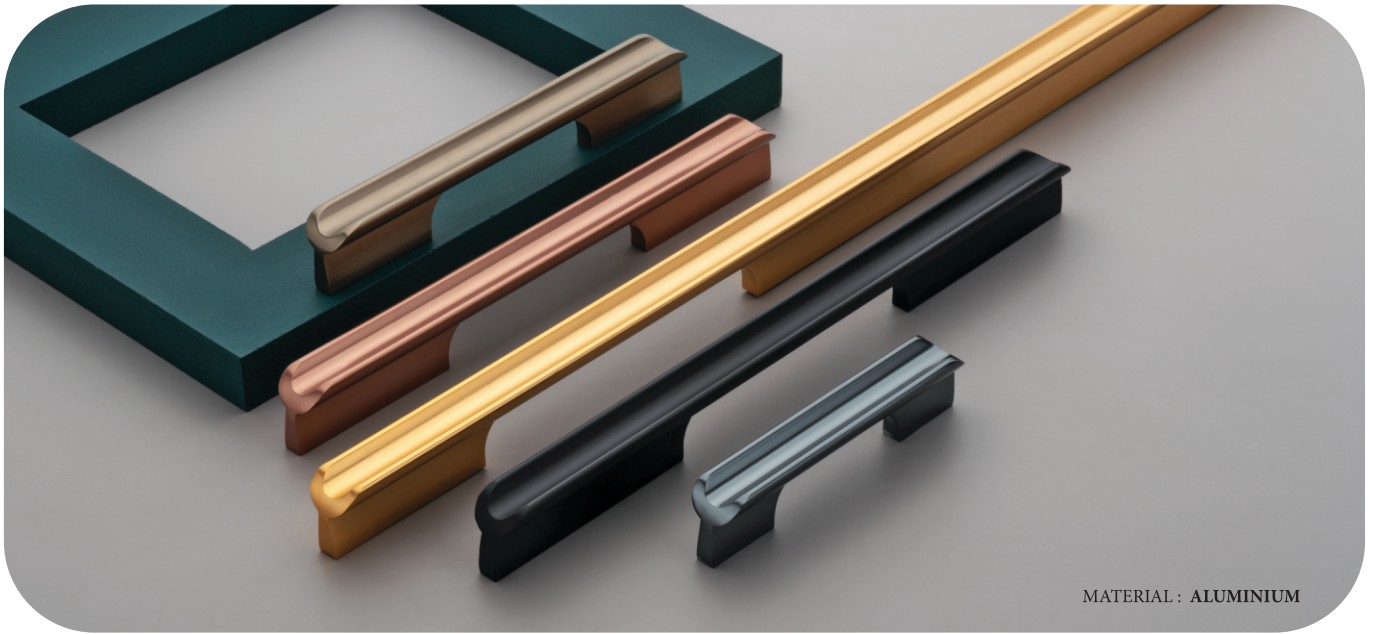

MATERIAL : ALUMINIUM

AL-41

Finish : *Rose Gold, Black, C.P, SS. Anodize, Gold, Gray*

SIZE :	96	160	224	288	448	576	896	1152
PRICE :	266/-	380/-	498/-	614/-	908/-	1150/-	2050/-	2800/-