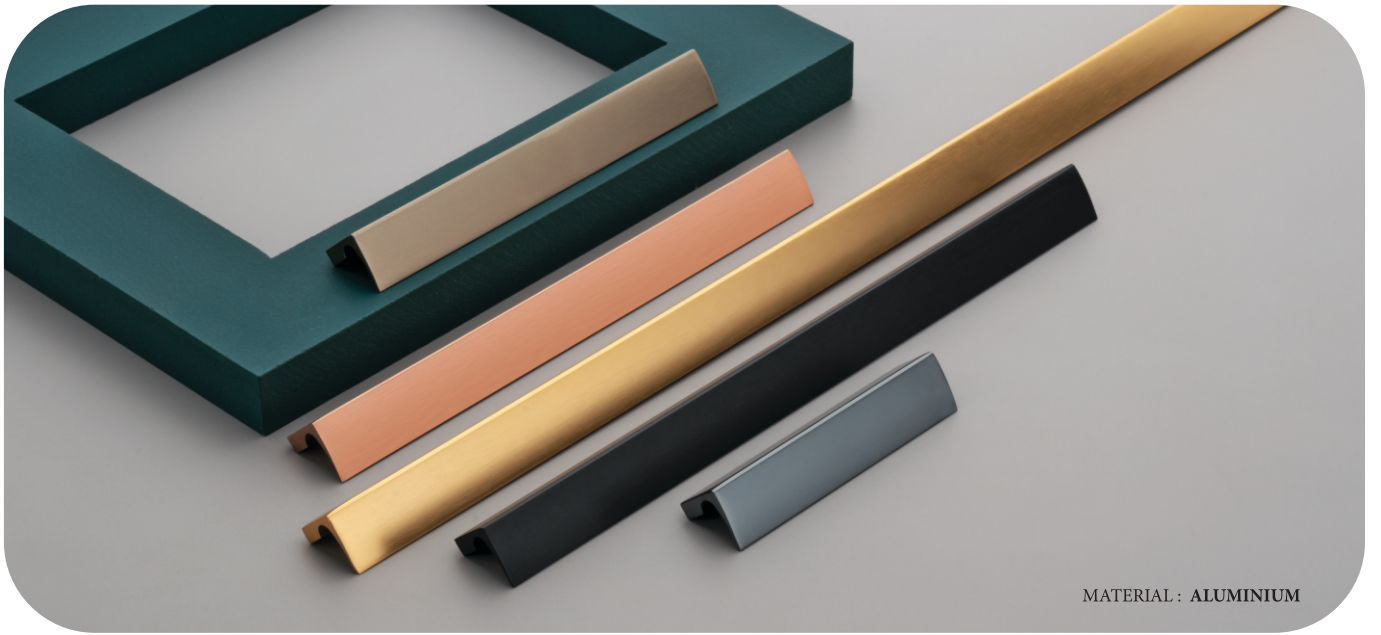

MATERIAL : ALUMINIUM

AL-43

Finish : *Rose Gold, Black, C.P, SS. Anodize, Gold, Gray*

SIZE :	96	160	224	288	448	576	896	1152
PRICE :	130/-	198/-	266/-	334/-	508/-	650/-	1292/-	1840/-