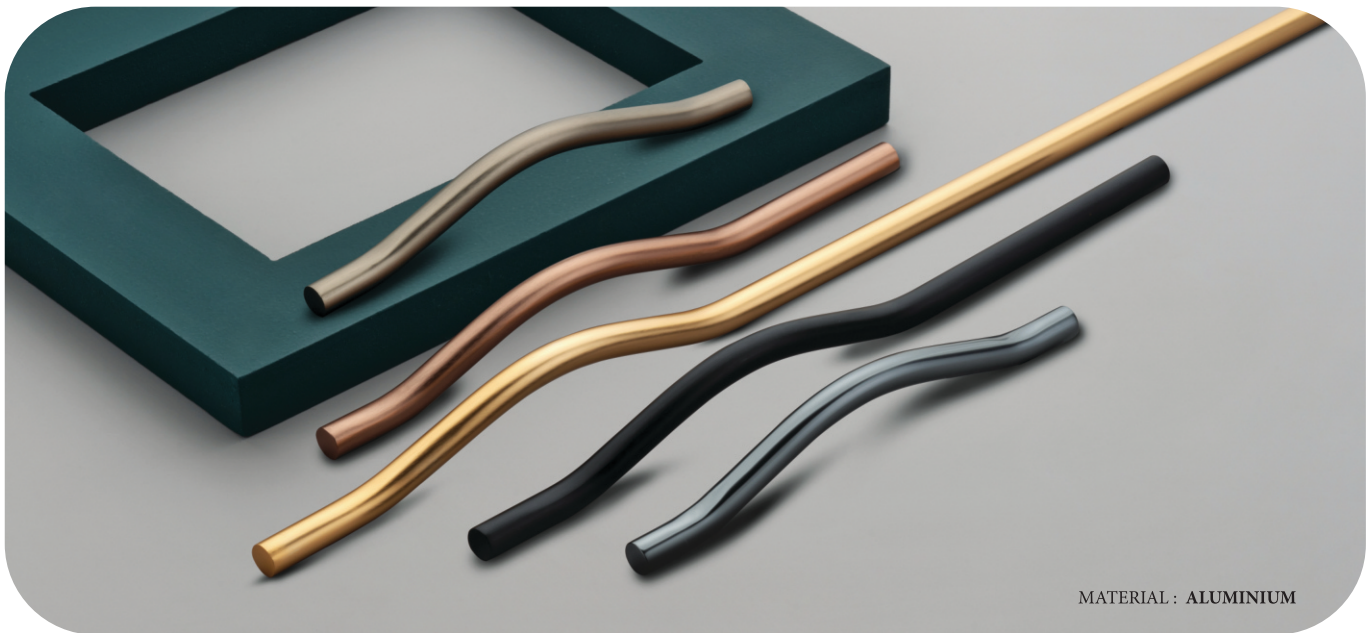

MATERIAL : ALUMINIUM

AL-68

Finish : *Rose Gold, Black, C.P. SS. Anodize, Gold, Gray*

SIZE :	96	160	224	288	448	576	896	1152
PRICE :	-	224/-	294/-	360/-	534/-	676/-	1320/-	1870/-