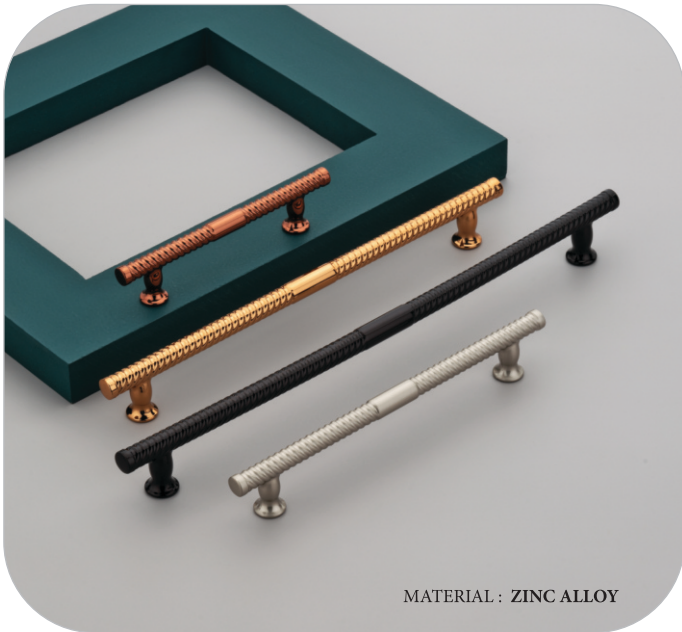

SIZE :	96	160	224	288
PRICE :	150/-	242/-	340/-	430/-

MATERIAL : ZINC ALLOY

VITORA

Finish : *Rose Gold/China Black Matt, China Black Matt/
Rose Gold, Rose Gold/B.Satin, Rambo/B.Satin*

SIZE :	96	160	224	288
PRICE :	225/-	360/-	498/-	640/-

MATERIAL : ZINC ALLOY

NO-601

Finish : *Rose Gold, Rambo, China Black, Satin*

SIZE :	96	160	224	288
PRICE :	155/-	258/-	360/-	455/-

MATERIAL : ZINC ALLOY

NO-608

Finish : *Rose Gold, Rambo, China Black, B.Satin*