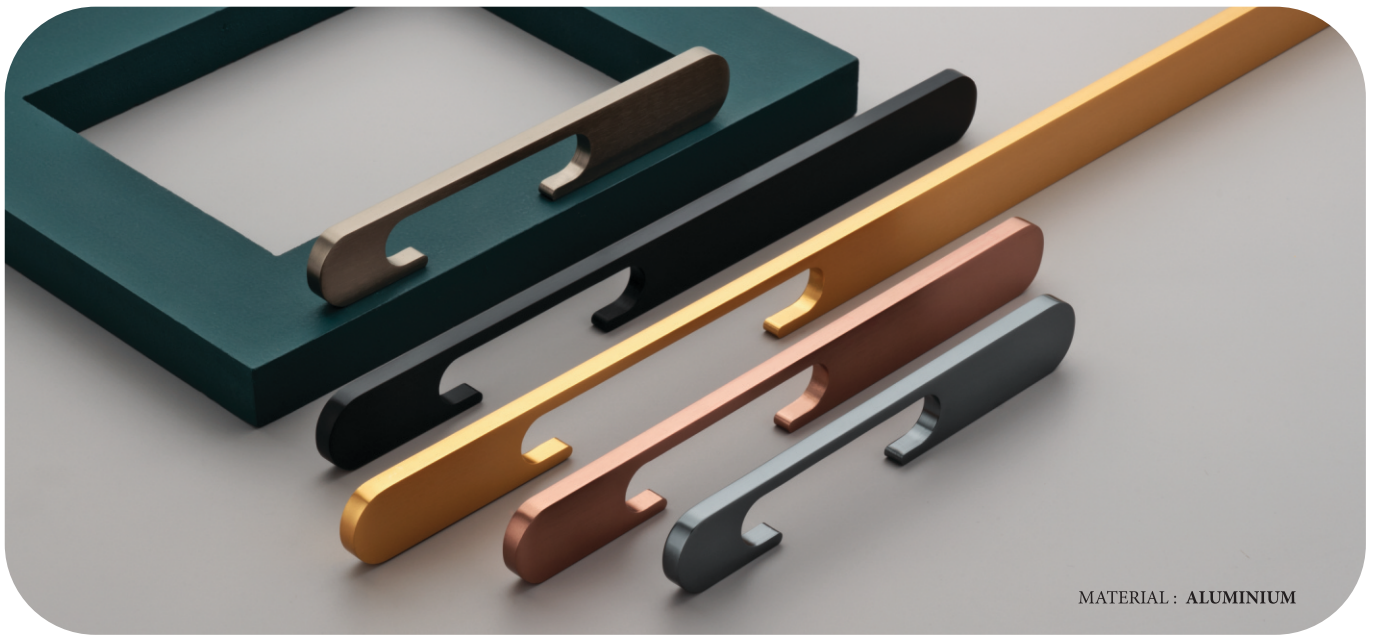

SIZE :	96	160	224	288	448	576	896	1152
PRICE :	130/-	198/-	266/-	334/-	508/-	650/-	1292/-	1840/-

MATERIAL : ALUMINIUM

AL-52

Finish : *Rose Gold, Black, C.P, SS. Anodize, Gold, Gray*

SIZE :	96	160	224	288	448	576	896	1152
PRICE :	144/-	218/-	294/-	368/-	558/-	714/-	1394/-	1970/-