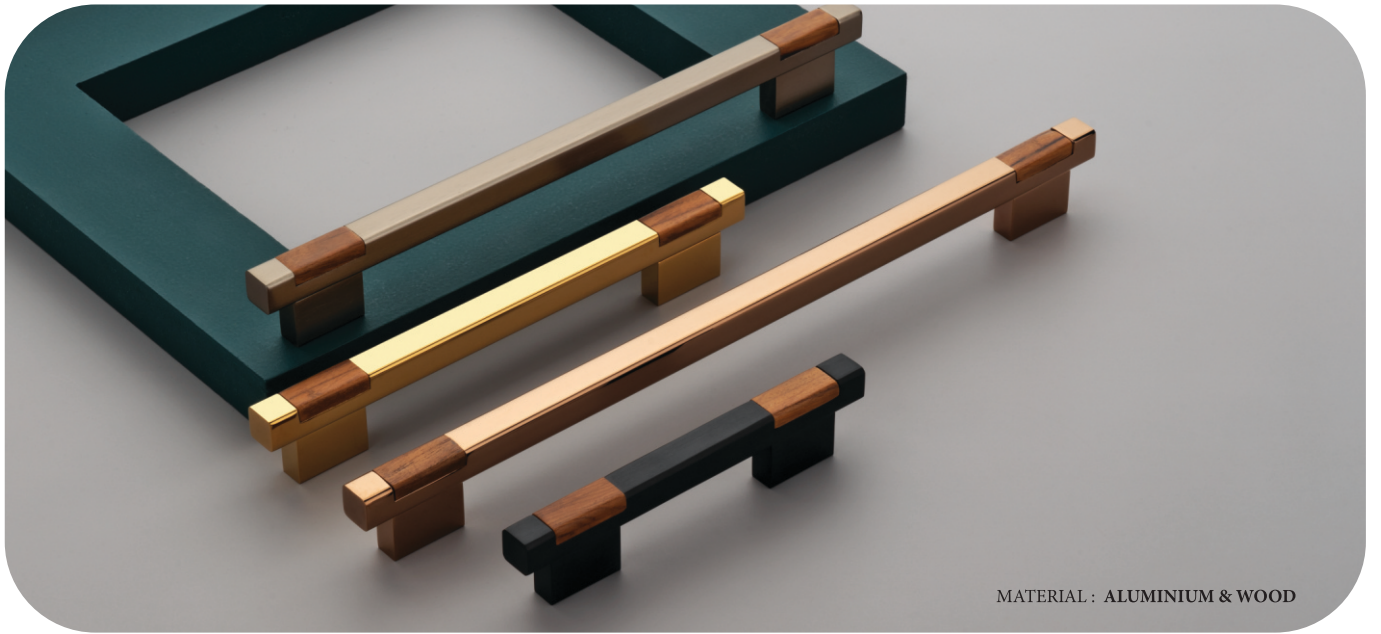

MATERIAL : ALUMINIUM & WOOD

AL-322

Finish : *Black, SS, Anodize, Pvd Gold, Pvd Rose Gold*

SIZE :	96	160	224	288	448	576	896	1152
PRICE :	634/-	734/-	842/-	952/-	1208/-	1426/-	-	-
PVD :	934/-	1120/-	1320/-	1510/-	2000/-	2404/-	-	-