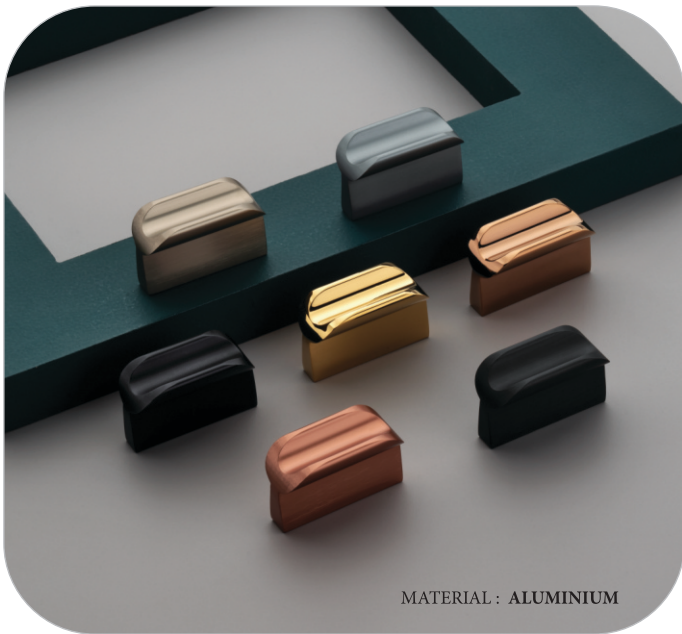

PRICE : 66/-

PVD : 144/-

MATERIAL : ALUMINIUM

KB-36

Finish : *Rose Gold, Black, C.P, SS. Anodize, Gold, Gray, Sand Black*

SIZE : 32

PRICE : 94/-

PVD : 154/-

MATERIAL : ALUMINIUM

KB-41

Finish : *Rose Gold, Black, C.P, SS. Anodize, Gold, Gray, Sand Black*

SIZE : 32

PRICE : 116/-

PVD : 196/-

MATERIAL : ALUMINIUM

KB-43