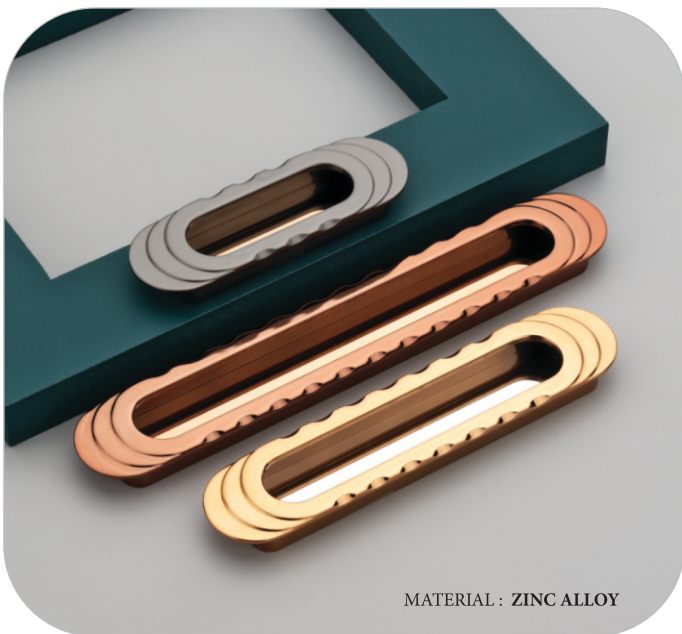

SIZE :	96	160	224	
PRICE :	262/-	415/-	545/-	

MATERIAL : ZINC ALLOY

CH-706

Finish : *Rambo, Rose Gold, Satin*

SIZE :	96	160	224	
PRICE :	270/-	406/-	536/-	

MATERIAL : ZINC ALLOY

CH-707

Finish : *Gold, Rose Gold, China Black*

SIZE :	96	160	224	
PRICE :	272/-	415/-	545/-	

MATERIAL : ZINC ALLOY

CH-708

Finish : *Rambo, Rose Gold, Satin, China Black*

SIZE :	96	160	224	
PRICE :	262/-	412/-	550/-	

MATERIAL : ZINC ALLOY

CH-710

Finish : *China Black, Rose Gold, Satin*

SIZE :	96	160	224	
PRICE :	258/-	406/-	540/-	

MATERIAL : ZINC ALLOY

CH-713

Finish : *Rose Gold, Rambo, B.Satin*

SIZE :	96	160	224	
PRICE :	275/-	406/-	555/-	

MATERIAL : ALUMINIUM

CH-4

Finish : *Rose Gold, Black, SS. Anodize, Gray, Gold, Cubic, C.P*