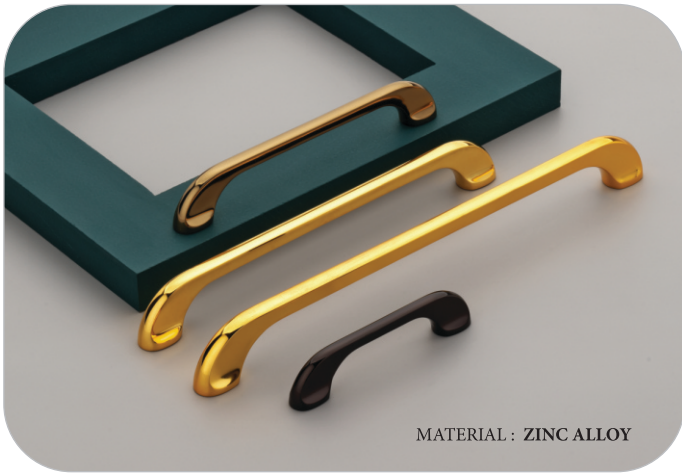

Finish : *Satin/Black, Copper/Black, Gold/Black, Black/Satin*

SIZE :	96	128	160	224	288
PRICE :	216/-	296/-	343/-	495/-	600/-

NO-1001-2PC

Finish : *Copper/Black, Gold/Black, A.B/Black, Black/Satin*

SIZE :	96	128	160	224	288
PRICE :	183/-	250/-	310/-	441/-	568/-

NO-1002

Finish : *Satin, Black, Copper, C.P, A/B*

SIZE :	96	128	160	224	288
PRICE :	142/-	173/-	225/-	340/-	454/-

NO-1003

Finish : *Satin, Black, Copper, C.P, A/B*

SIZE :	96	128	160	224	288
PRICE :	136/-	191/-	230/-	348/-	475/-