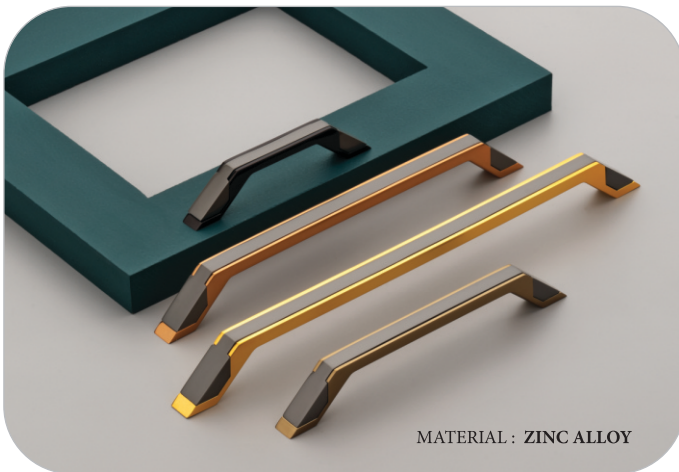

SIZE :	96	160	224	288
PRICE :	227/-	352/-	505/-	670/-

NO-623

Finish : *C.P/Satin, Rambo/B.Satin, China Black Matt/Gold, Rose Gold/China Black Matt*

SIZE :	96	160	224	288
	235/-	360/-	498/-	590/-

NOKIA-2PC

Finish : *Satin/Black, Copper/Black, Gold/Black, Black/Satin*

SIZE :	96	128	160	224	288
PRICE :	216/-	296/-	343/-	495/-	600/-

NO-1001-2PC

Finish : *Copper/Black, Gold/Black, A.B/Black, Black/Satin*

SIZE :	96	128	160	224	288
PRICE :	183/-	250/-	310/-	441/-	568/-