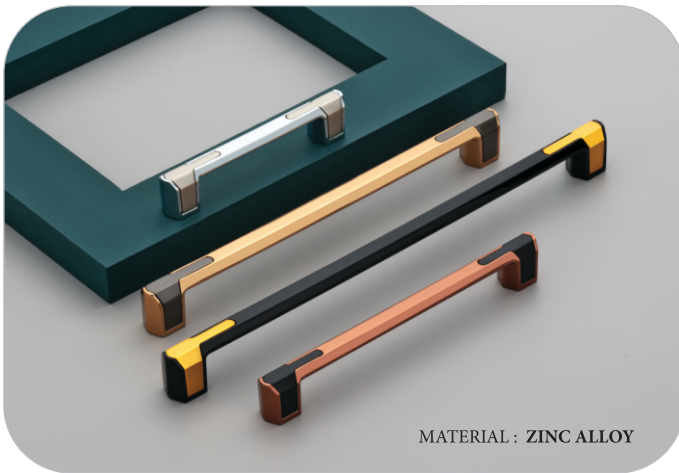

NO-623

Finish : *C.P/Satin, Rambo/B.Satin, China Black Matt/Gold, Rose Gold/China Black Matt*

SIZE :	96	160	224	288
	235/-	360/-	498/-	590/-