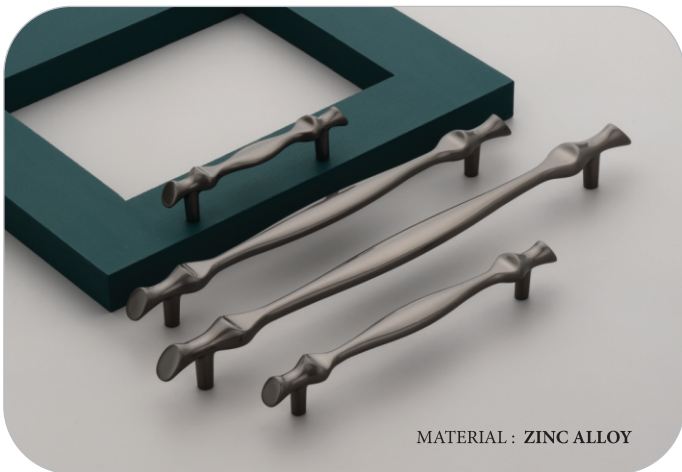

NO-1005

Finish : *Satin, Black, Copper, C.P, A/B*

SIZE :	96	160	224	288	400
PRICE :	142/-	214/-	299/-	430/-	596/-