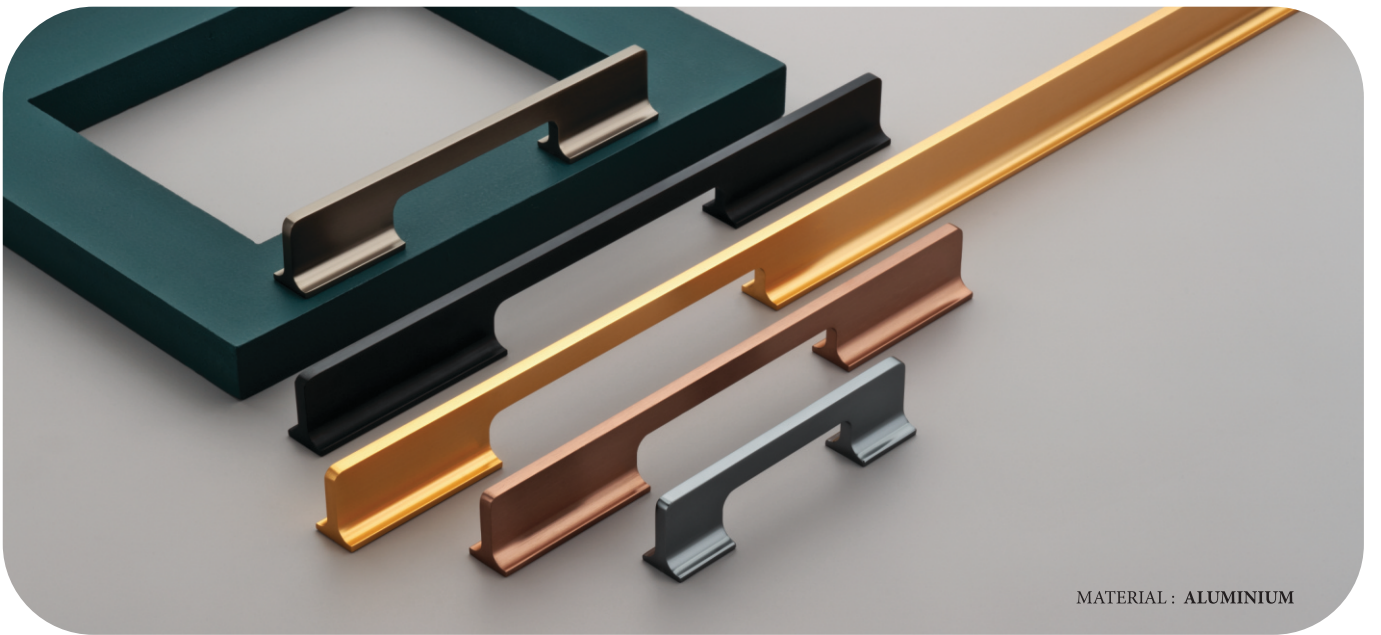

SIZE :	96	160	224	288	448	576	896	1152
PRICE :	204/-	290/-	380/-	468/-	694/-	880/-	1632/-	2270/-

MATERIAL : ALUMINIUM

AL-26

Finish : *Rose Gold, Black, C.P, SS. Anodize, Gold, Gray*

SIZE :	96	160	224	288	448	576	896	1152
PRICE :	280/-	414/-	552/-	688/-	1034/-	1318/-	2324/-	3166/-