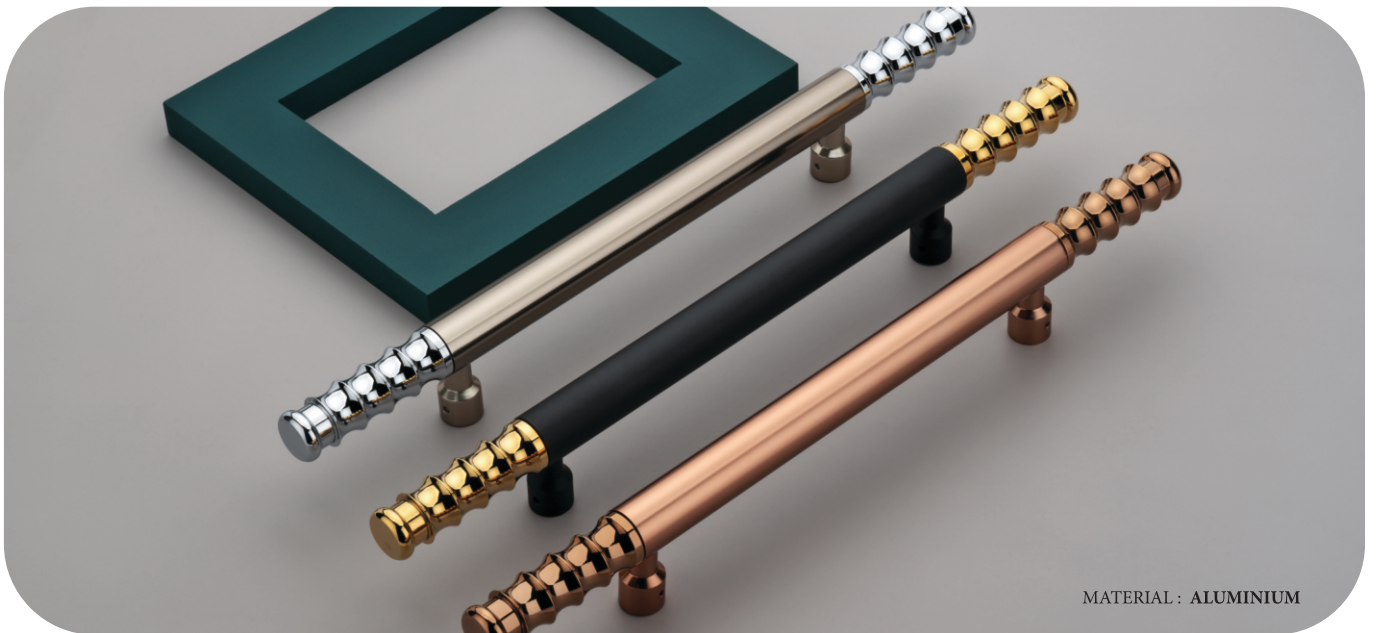

SIZE :	200	250	300	450		
PRICE : (Per Set)	2200/-	3500/-	-	-		

MATERIAL : ALUMINIUM

DH-28

Finish : *Brass Antique, Copper Antique*

SIZE :	200	250	300	450		
PRICE : (Per Set)	2350/-	-	2900/-	-		

MATERIAL : ALUMINIUM