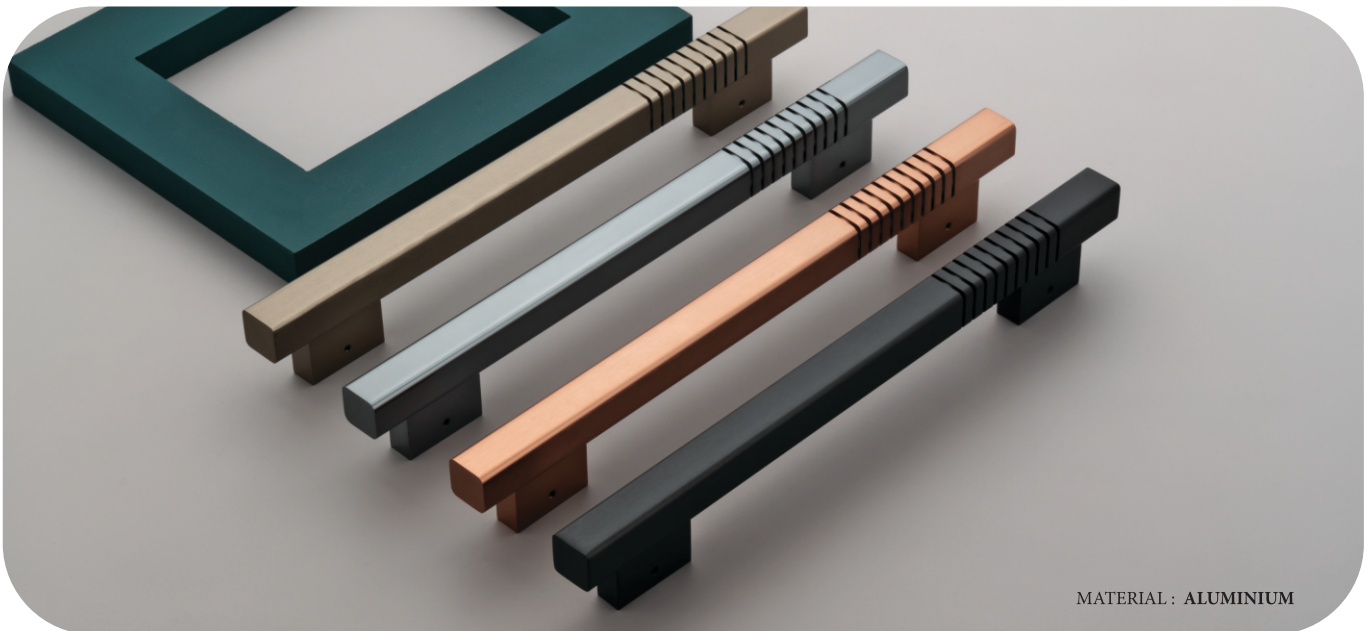

MATERIAL : ALUMINIUM

DH-25

Finish : *Rose Gold, Black, SS. Anodize, Gray, Gold*

SIZE :	250	300	450	600	900	1200
PRICE : (Per Set)	3250/-	3550/-	4650/-	5850/-	8800/-	-