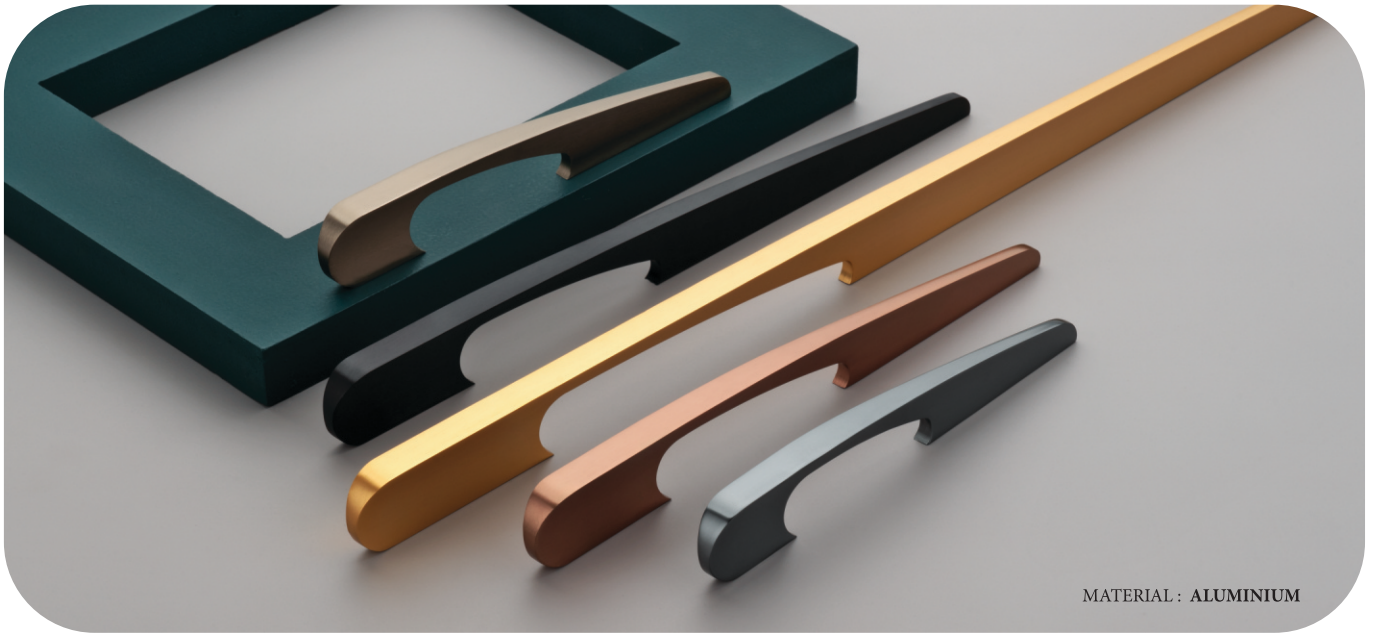

MATERIAL : ALUMINIUM

AL-61

Finish : *Rose Gold, Black, C.P, SS. Anodize, Gold, Gray*

SIZE :	96	160	224	288	448	576	896	1152
PRICE :	-	344/-	454/-	562/-	840/-	1068/-	1930/-	2654/-