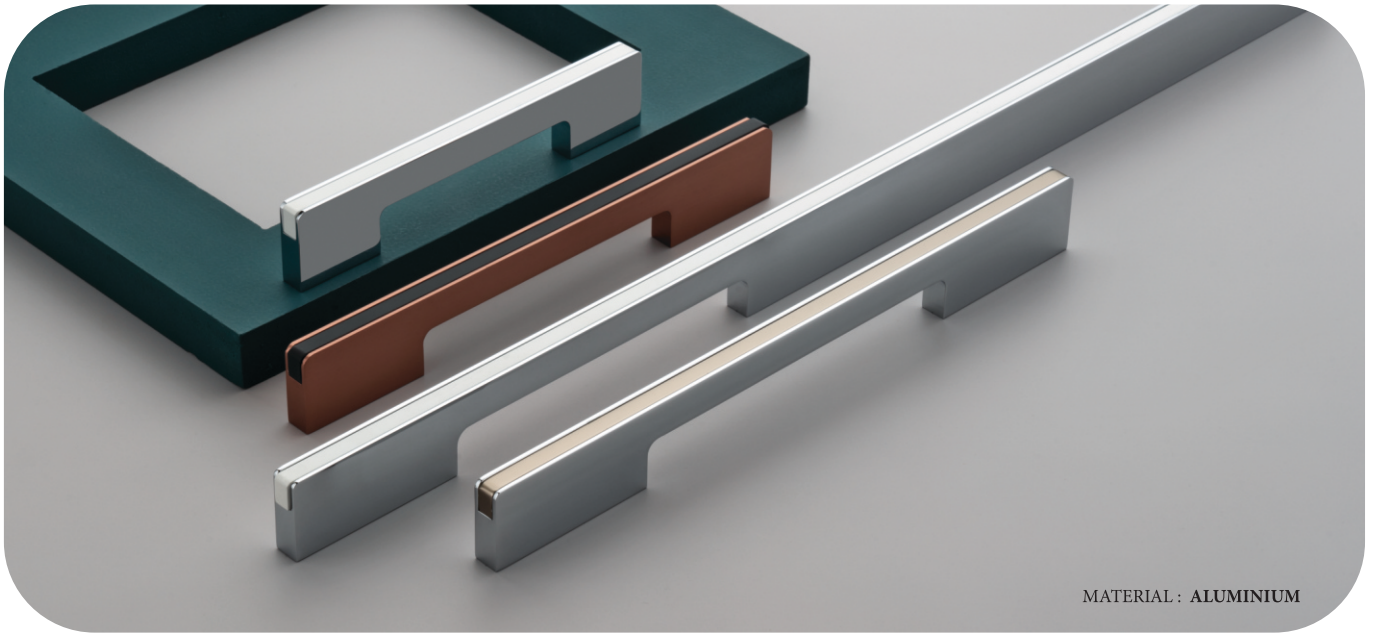

SIZE :	96	160	224	288	448	576	896	1152
PRICE :	210/-	304/-	400/-	496/-	738/-	938/-	1760/-	2456/-

MATERIAL : ALUMINIUM

AL-15

Finish : *Rose Gold, Black, C.P, SS. Anodize, Gold, Gray*

SIZE :	96	160	224	288	448	576	896	1152
PRICE :	196/-	290/-	388/-	482/-	724/-	924/-	1746/-	2442/-