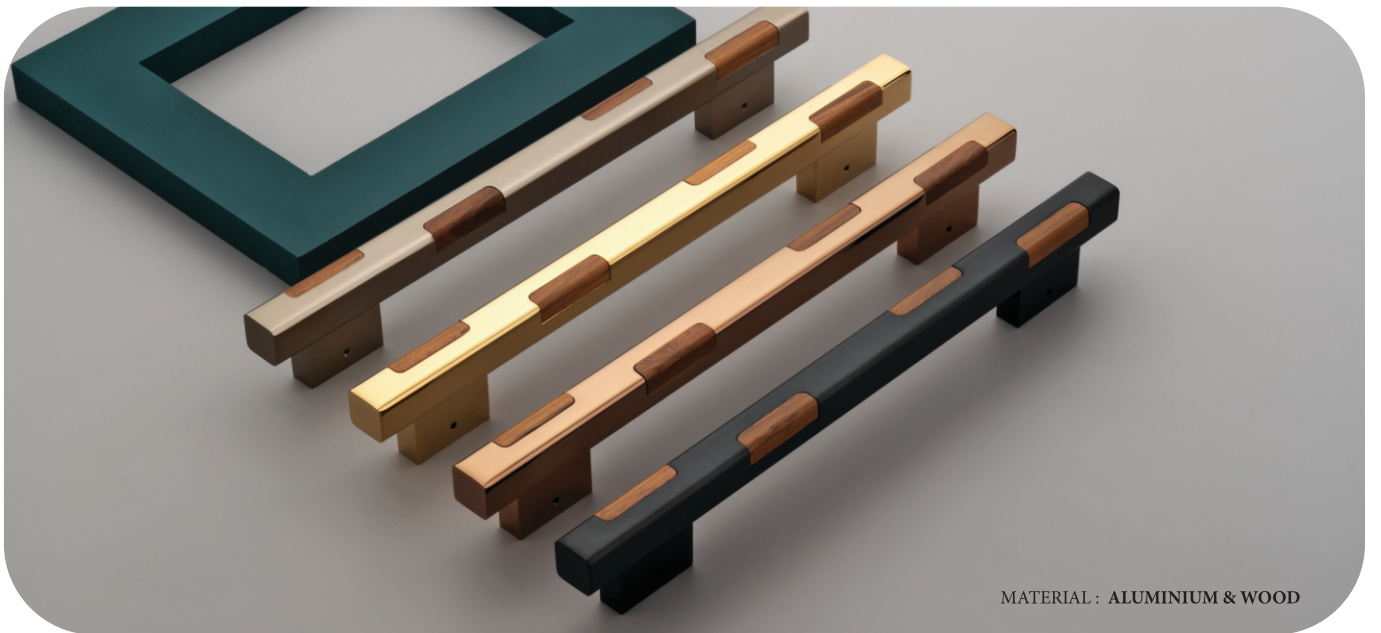

MATERIAL : ALUMINIUM & WOOD

DH-24

Finish : *Black, SS. Anodize, Pvd Gold, Pvd Rose Gold*

SIZE :	250	300	450	600	900	1200
PRICE : (Per Set)	-	4700/-	5900/-	7200/-	10400/-	-
PVD :	-	6800	8800	11000	16300	-