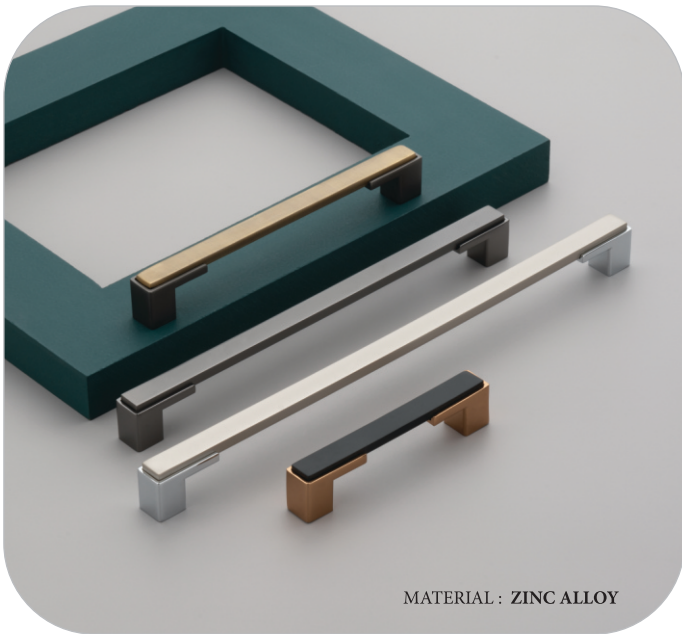

MATERIAL : ZINC ALLOY

NO-7062

Finish : *A/B, Rose Gold, Black*

SIZE :	96	160	224	288
PRICE :	215/-	385/-	565/-	-

MATERIAL : ZINC ALLOY

NO-7067
(CRYSTAL ZARI)

Finish : *A/B, Satin, Black, Gold*

SIZE :	96	160	224	288
PRICE :	180/-	280/-	405/-	540/-
ZARI :	213/-	310/-	440/-	560/-

MATERIAL : ZINC ALLOY

NO-7075

Finish : *Copper/Black, Black/A/B, A/B/Gold, Satin*

SIZE :	96	160	224	288
PRICE :	275/-	455/-	630/-	835/-

NO-7077

Finish : *C.P/Satin, Rose Gold/Gray, Gold/Black*

SIZE :	96	160	224	288
PRICE :	260/-	440/-	535/-	750/-

NO-7078

Finish : *Black/A.B ,C.P/Satin, Copper/Black, Black Gray*

SIZE :	96	160	224	288
PRICE :	310/-	398/-	495/-	550/-

NO-7082 F/H

Finish : *A/B, Copper, Black*

SIZE :	96	128	160	224
PRICE :	185/-	236/-	295/-	-