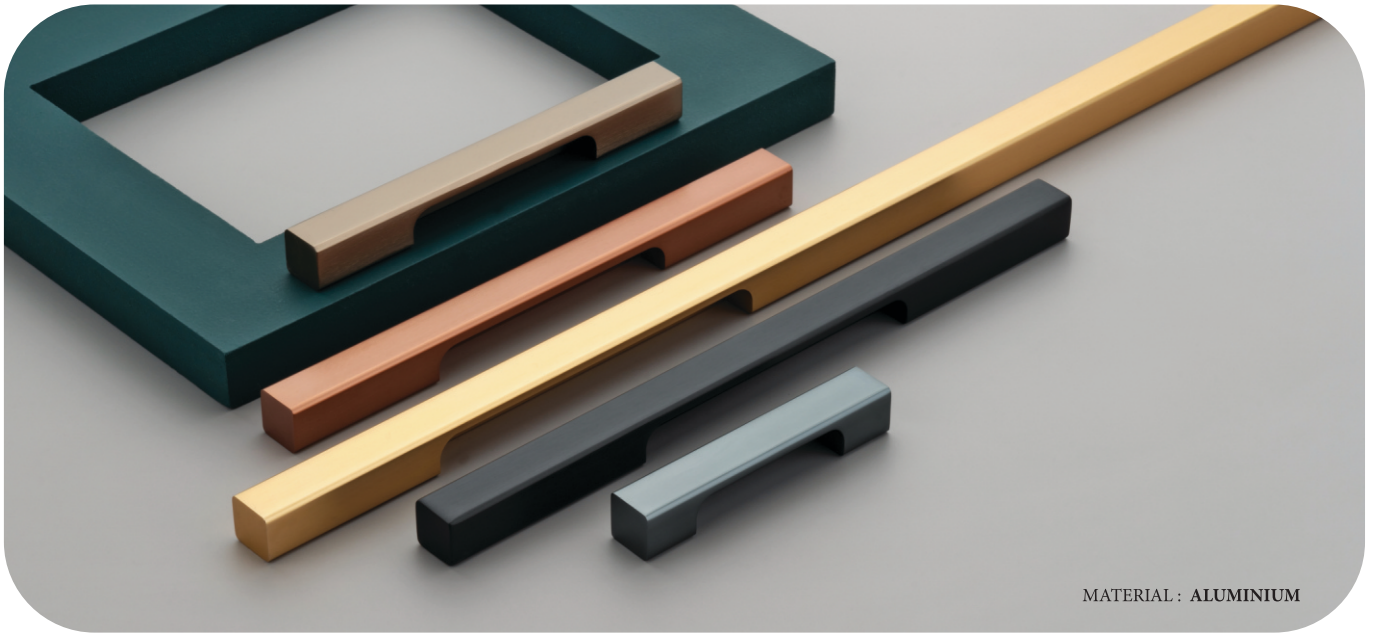

MATERIAL : ALUMINIUM

AL-26

Finish : *Rose Gold, Black, C.P, SS. Anodize, Gold, Gray*

SIZE :	96	160	224	288	448	576	896	1152
PRICE :	280/-	414/-	552/-	688/-	1034/-	1318/-	2324/-	3166/-