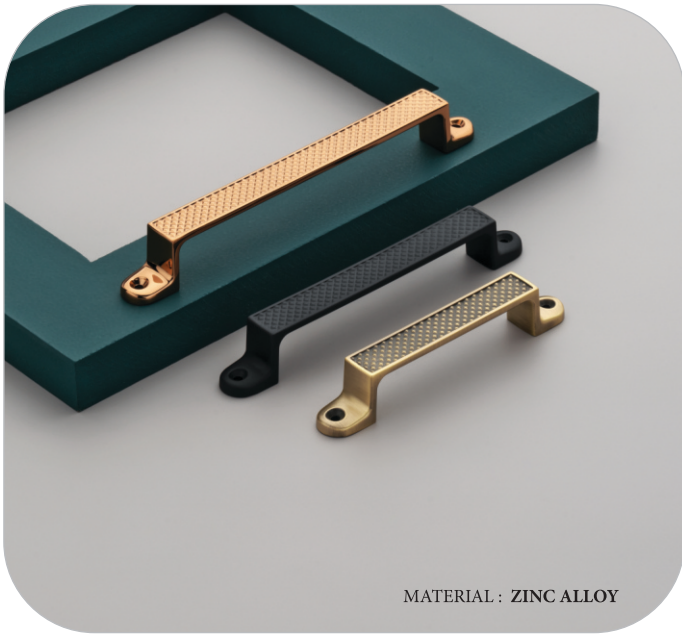

NO-7082 F/H

Finish : *A/B, Copper, Black*

SIZE :	96	128	160	224
PRICE :	185/-	236/-	295/-	-