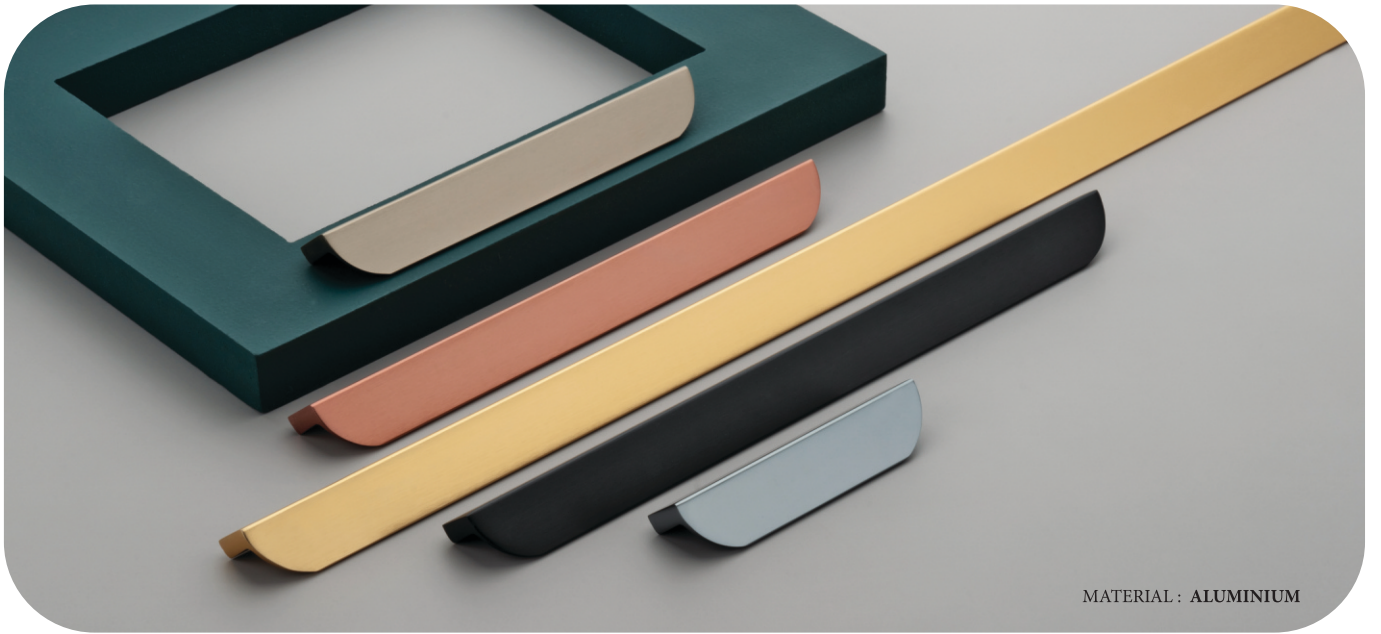

MATERIAL : ALUMINIUM

AL-71

Finish : *Rose Gold, Black, C.P. SS. Anodize, Gold, Gray*

SIZE :	96	160	224	288	448	576	896	1152
PRICE :	194/-	274/-	358/-	438/-	646/-	818/-	1568/-	2204/-