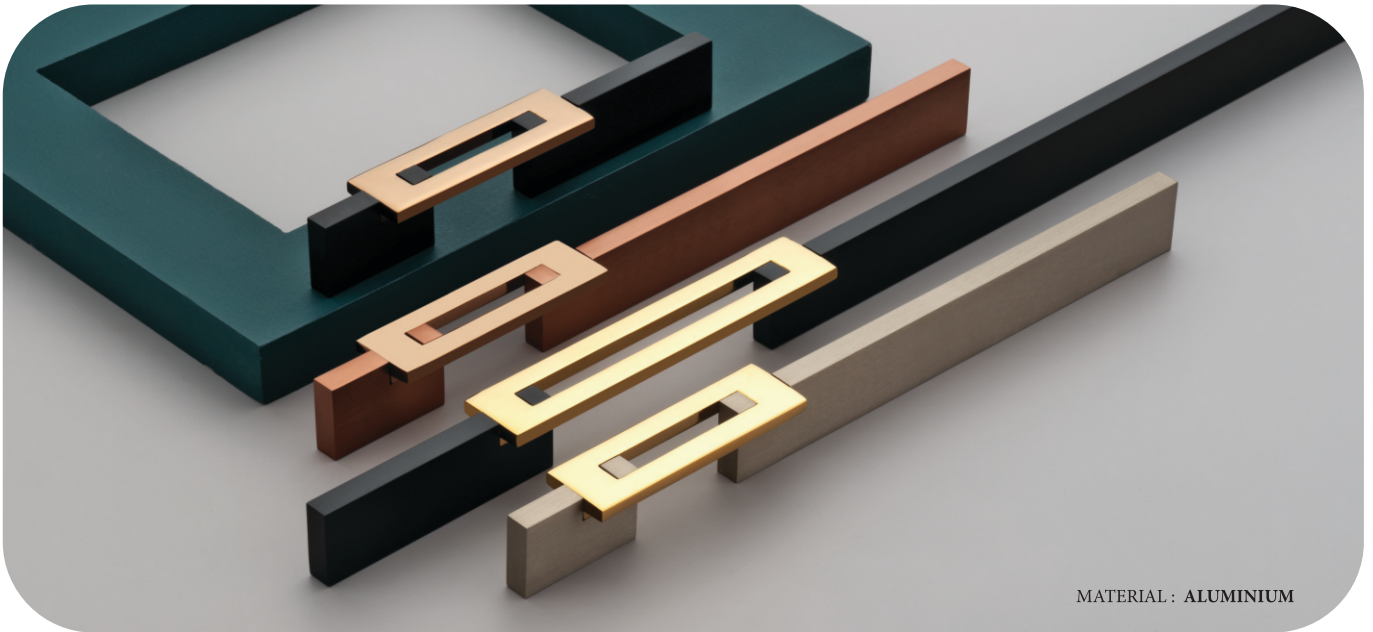

MATERIAL : ALUMINIUM

AL-77

Finish : *Black/Pvd Gold, Black/Pvd Rose Gold, Rose Gold/Pvd Rose Gold, Matt/Pvd Gold*

SIZE :	96	160	224	288	448	576	896	1152
PRICE :	-	674/-	-	922/-	1238/-	1498/-	2470/-	3286/-